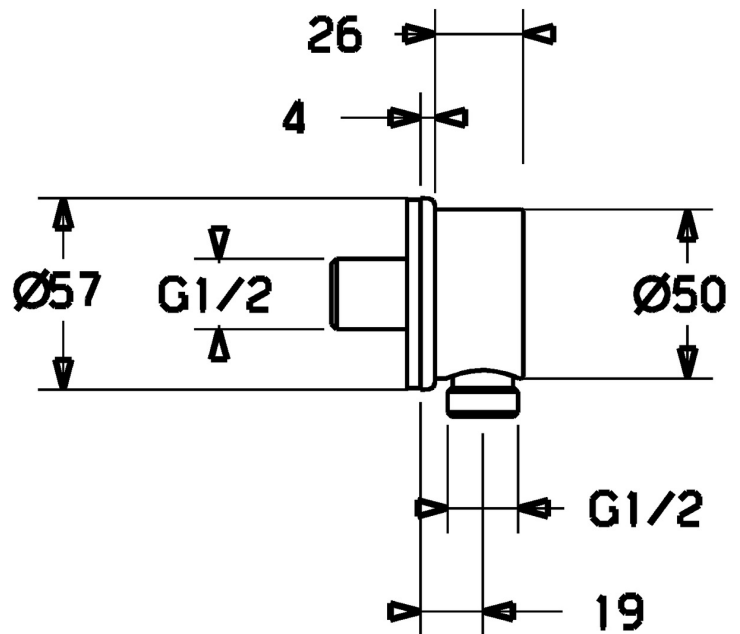

EAN: 4015474239050
static.hansa.com/44250100

- Dusche
- Zubehör
- Wandmontage
- Chrom
- Wandanschlussbogen
- Rückflussverhinderer
- direkter Anschluss, Außengewinde
- Rosette rund
- Eigensicher gegen Rückfließen im häuslichen Gebrauch (nach DIN EN 1717)

Technische Daten

Technische Eigenschaften

DN-Größe (Nennmaß)	DN15
Warmwasserversorgung	max. +80°C
Arbeitsdruck	0.5-10 bar
Anschlussgröße	G1/2
Sicherungseinrichtung (EN1717)	EB
Werkstoff	Messing

Zulassungen und Deklarationen

Konformitätserklärung	DoC
-----------------------	-----

Ersatzteile

SP44250100

	Name	Art.-Nr.
N.I.	Durchflussbegrenzer Ausgelaufen	59912777