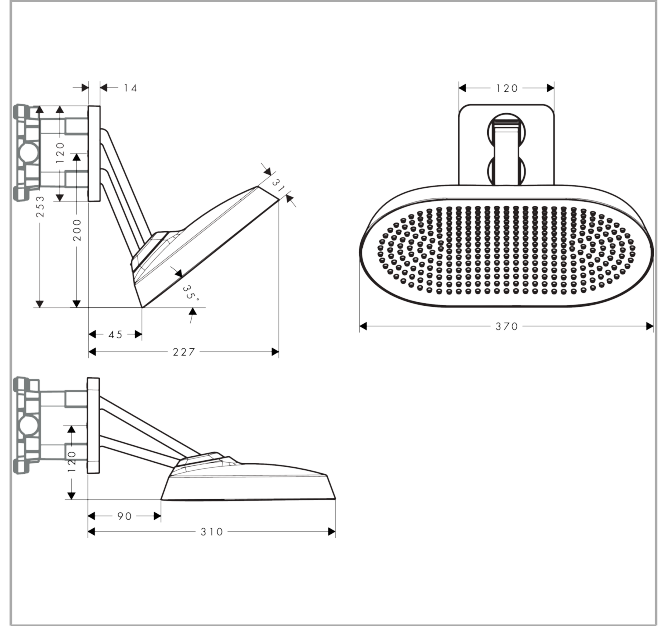

### Merkmale

- besteht aus: Kopfbrause, Brausearm
- Brausekopfgröße: 370 x 220 mm
- Strahlart: PowderRain, Rain
- FlexPower: Düsen passen sich Wasserdruck automatisch an durch öffnen und schließen
- QuickClean+: Kalkablagerung vermeiden durch die Elastizität der Düsen
- Durchflussregler: 8 l/min (mit möglichen Toleranzen -20 %)
- Durchflussmenge PowderRain bei 3 bar: 6,7 l/min
- Durchflussmenge Rain Strahl bei 3 bar: 6,4 l/min
- Funktion ab: 4,8 l/min
- maximale Durchflussmenge bei 3 bar: 6,7 l/min
- Mindestfließdruck: 0,9 bar
- Kopfbrause neigbar von 0-35°
- Material Strahlscheibe: Metall
- Kopfbrause zur Reinigung abnehmbar
- Adjustable Shower Arm: zur einfachen Anpassung des Duschkopfes an die Körpergröße, mechanische Verriegelung in jeder Position, stufenlose Einstellung
- Brausearmlänge: 105 mm
- Metallbrausearm
- Montage: Wand
- Montageart: Unterputz
- Anschlussart: Grundkörper
- für Durchlauferhitzer geeignet
- nicht enthalten: Grundkörper
- EU-Taxonomie: max. 8 l/min - Vermeidung erheblicher Beeinträchtigungen (DNSH)
- P-IX 10350/IIZ

## Technologie

**AXOR ShowerSphere**  
**Kopfbrause 370/220 2jet EcoSmart mit beweglichem Brausearm**  
 Oberfläche: **Brushed Bronze** Artikelnummer: **39746140**

Produktabbildung

Maßzeichnung

Durchflussdiagramm

**AXOR ShowerSphere**  
**Kopfbrause 370/220 2jet EcoSmart mit beweglichem Brausearm**  
 Oberfläche: **Brushed Bronze** Artikelnummer: **39746140**

Einbaubeispiel