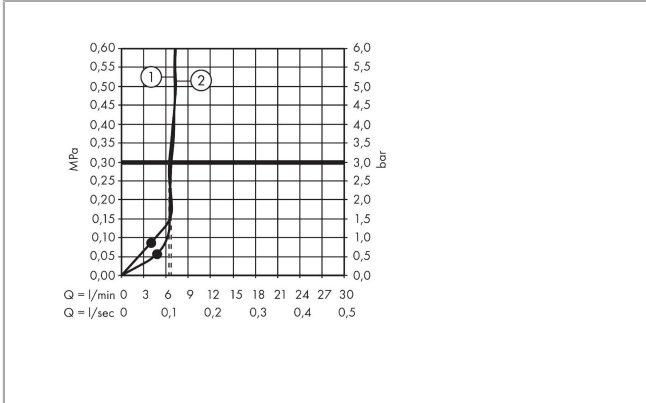

### Merkmale

- besteht aus: Kopfbrause, Brausearm
- Brausekopfgröße: 370 x 220 mm
- Strahlart: PowderRain, Rain
- FlexPower: Düsen passen sich Wasserdruck automatisch an durch öffnen und schließen
- QuickClean+: Kalkablagerung vermeiden durch die Elastizität der Düsen
- Durchflussregler: 8 l/min (mit möglichen Toleranzen -20 %)
- Durchflussmenge PowderRain bei 3 bar: 6,7 l/min
- Durchflussmenge Rain Strahl bei 3 bar: 6,4 l/min
- Funktion ab: 4,8 l/min
- maximale Durchflussmenge bei 3 bar: 6,7 l/min
- Mindestfließdruck: 0,9 bar
- Kopfbrause neigbar von 0-35°
- Material Strahlscheibe: Metall
- Kopfbrause zur Reinigung abnehmbar
- Adjustable Shower Arm: zur einfachen Anpassung des Duschkopfes an die Körpergröße, mechanische Verriegelung in jeder Position, stufenlose Einstellung
- Brausearmlänge: 105 mm
- Metallbrausearm
- Montage: Wand
- Montageart: Unterputz
- Anschlussart: Grundkörper
- für Durchlauferhitzer geeignet
- nicht enthalten: Grundkörper
- EU-Taxonomie: max. 8 l/min - Vermeidung erheblicher Beeinträchtigungen (DNSH)
- P-IX 10350/IIZ

## Technologie

**AXOR ShowerSphere**  
**Kopfbrause 370/220 2jet EcoSmart mit beweglichem Brausearm**  
 Oberfläche: **Brushed Bronze** Artikelnummer: **39746140**

Produktabbildung

Maßzeichnung

Durchflussdiagramm