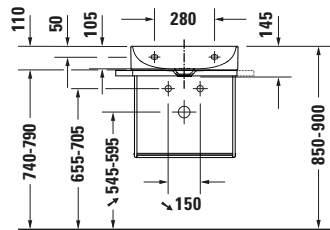

**Waschtisch**

Basis Angaben	
Langbezeichnung	Duravit DuraSquare Waschtisch Compact 500 mm Weiß Hochglanz, Hahnlochbank, Anzahl Hahnlöcher pro Waschplatz: 0 – 2356500070

Spezifikationen	
<b>Farbe</b>	
Farbwert	Weiß
Innenfarbe	Weiß
Außenfarbe	Weiß
Glanzgrad	Hochglanz
Glanzgrad Innen	Hochglanz
Glanzgrad Außen	Hochglanz
<b>Material</b>	
Material	Keramik

Features	
<b>Waschplatz</b>	
Hahnlochbank	✓
<b>Waschtisch</b>	
Von unten glasiert	✓

Logistik	
Artikelgewicht	11,3 kg

Passende Produkte	
<b>Passende Artikel</b>	
	Glaseinleger # 0099718200 DuraSquare
	Glaseinleger # 0099718300 DuraSquare
	Glaseinleger # 0099718400 DuraSquare
	Glaseinleger # 0099718700 DuraSquare
	Handtuchhalter # 0030291000 Universal
	Handtuchhalter # 0030294600 Universal
	Designsiphon # 0050364600 Universal
	Designsiphon # 0050361000 Universal

Beschreibungstexte	
Ausschreibungstext	Duravit DuraSquare Waschtisch Compact Weiß Hochglanz 500 mm, Designer: Duravit, DuraCeram®, Wandhängend, Ohne Überlauf, Position Ablauf: Mitte, Von unten glasiert, Ablagefläche: Hahnlochbank, Anzahl Becken: 1, Beckenform: Rechteckig, Position Becken: Mitte, Position Hahnloch: Ohne, Weiß Hochglanz, Geeignet für Möbel, Geeignet für Fußgestell, Hahnlochbank, Inkl. Keramische Ventilabdeckhaube, Inkl. Schaftventil, CE-Kennzeichen-1: EN 14688, EAN Nr.: 4063382007247, Artikelgewicht: 11,3 kg, Beckentiefe: 265 mm, Abmessungen (Breite / Länge x Tiefe / Breite x Höhe): 500 x 400 x 145 mm, Artikel Nr.: 2356500070