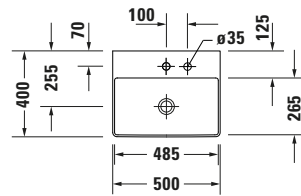

**Waschtisch**

Basis Angaben	
Langbezeichnung	Duravit DuraSquare Waschtisch Compact 500 mm Weiß Hochglanz, Hahnlochbank, Anzahl Hahnlöcher pro Waschplatz: 0 – 2356500070

Spezifikationen	
<b>Farbe</b>	
Farbwert	Weiß
Innenfarbe	Weiß
Außenfarbe	Weiß
Glanzgrad	Hochglanz
Glanzgrad Innen	Hochglanz
Glanzgrad Außen	Hochglanz
<b>Material</b>	
Material	Keramik

Features	
<b>Waschplatz</b>	
Hahnlochbank	✓
<b>Waschtisch</b>	
Von unten glasiert	✓

Logistik	
Artikelgewicht	11,3 kg

Passende Produkte	
<b>Passende Artikel</b>	
	Glaseinleger # 0099718200 DuraSquare
	Glaseinleger # 0099718300 DuraSquare
	Glaseinleger # 0099718400 DuraSquare
	Glaseinleger # 0099718700 DuraSquare
	Handtuchhalter # 0030291000 Universal
	Handtuchhalter # 0030294600 Universal
	Designsiphon # 0050364600 Universal
	Designsiphon # 0050361000 Universal

Beschreibungstexte	
Ausschreibungstext	Duravit DuraSquare Waschtisch Compact Weiß Hochglanz 500 mm, Designer: Duravit, DuraCeram®, Wandhängend, Ohne Überlauf, Position Ablauf: Mitte, Von unten glasiert, Ablagefläche: Hahnlochbank, Anzahl Becken: 1, Beckenform: Rechteckig, Position Becken: Mitte, Position Hahnloch: Ohne, Weiß Hochglanz, Geeignet für Möbel, Geeignet für Fußgestell, Hahnlochbank, Inkl. Keramische Ventilabdeckhaube, Inkl. Schaftventil, CE-Kennzeichen-1: EN 14688, EAN Nr.: 4063382007247, Artikelgewicht: 11,3 kg, Beckentiefe: 265 mm, Abmessungen (Breite / Länge x Tiefe / Breite x Höhe): 500 x 400 x 145 mm, Artikel Nr.: 2356500070