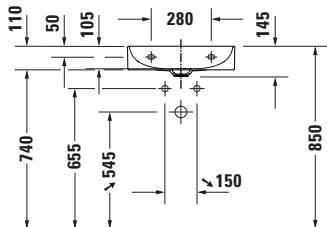

**Waschtisch**

Basis Angaben	
Langbezeichnung	Duravit DuraSquare Waschtisch Compact 500 mm Weiß Hochglanz, Hahnlochbank, Anzahl Hahnlöcher pro Waschplatz: 0 – 2356500070

Spezifikationen	
<b>Farbe</b>	
Farbwert	Weiß
Innenfarbe	Weiß
Außenfarbe	Weiß
Glanzgrad	Hochglanz
Glanzgrad Innen	Hochglanz
Glanzgrad Außen	Hochglanz
<b>Material</b>	
Material	Keramik

Features	
<b>Waschplatz</b>	
Hahnlochbank	✓
<b>Waschtisch</b>	
Von unten glasiert	✓

Logistik	
Artikelgewicht	11,3 kg

Passende Produkte	
<b>Passende Artikel</b>	
	Glaseinleger # 0099718200 DuraSquare
	Glaseinleger # 0099718300 DuraSquare
	Glaseinleger # 0099718400 DuraSquare
	Glaseinleger # 0099718700 DuraSquare
	Handtuchhalter # 0030291000 Universal
	Handtuchhalter # 0030294600 Universal
	Designsiphon # 0050364600 Universal
	Designsiphon # 0050361000 Universal

Beschreibungstexte	
Ausschreibungstext	Duravit DuraSquare Waschtisch Compact Weiß Hochglanz 500 mm, Designer: Duravit, DuraCeram®, Wandhängend, Ohne Überlauf, Position Ablauf: Mitte, Von unten glasiert, Ablagefläche: Hahnlochbank, Anzahl Becken: 1, Beckenform: Rechteckig, Position Becken: Mitte, Position Hahnloch: Ohne, Weiß Hochglanz, Geeignet für Möbel, Geeignet für Fußgestell, Hahnlochbank, Inkl. Keramische Ventilabdeckhaube, Inkl. Schaftventil, CE-Kennzeichen-1: EN 14688, EAN Nr.: 4063382007247, Artikelgewicht: 11,3 kg, Beckentiefe: 265 mm, Abmessungen (Breite / Länge x Tiefe / Breite x Höhe): 500 x 400 x 145 mm, Artikel Nr.: 2356500070