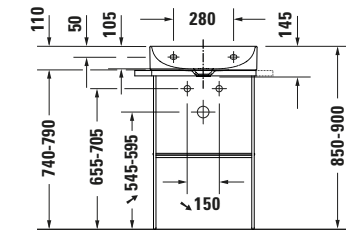

**Waschtisch**

Basis Angaben	
Langbezeichnung	Duravit DuraSquare Waschtisch Compact 500 mm Weiß Hochglanz, Hahnlochbank, Anzahl Hahnlöcher pro Waschplatz: 0 – 2356500070

Spezifikationen	
<b>Farbe</b>	
Farbwert	Weiß
Innenfarbe	Weiß
Außenfarbe	Weiß
Glanzgrad	Hochglanz
Glanzgrad Innen	Hochglanz
Glanzgrad Außen	Hochglanz
<b>Material</b>	
Material	Keramik

Features	
<b>Waschplatz</b>	
Hahnlochbank	✓
<b>Waschtisch</b>	
Von unten glasiert	✓

Logistik	
Artikelgewicht	11,3 kg

Passende Produkte	
<b>Passende Artikel</b>	
	Glaseinleger # 0099718200 DuraSquare
	Glaseinleger # 0099718300 DuraSquare
	Glaseinleger # 0099718400 DuraSquare
	Glaseinleger # 0099718700 DuraSquare
	Handtuchhalter # 0030291000 Universal
	Handtuchhalter # 0030294600 Universal
	Designsiphon # 0050364600 Universal
	Designsiphon # 0050361000 Universal

Beschreibungstexte	
Ausschreibungstext	Duravit DuraSquare Waschtisch Compact Weiß Hochglanz 500 mm, Designer: Duravit, DuraCeram®, Wandhängend, Ohne Überlauf, Position Ablauf: Mitte, Von unten glasiert, Ablagefläche: Hahnlochbank, Anzahl Becken: 1, Beckenform: Rechteckig, Position Becken: Mitte, Position Hahnloch: Ohne, Weiß Hochglanz, Geeignet für Möbel, Geeignet für Fußgestell, Hahnlochbank, Inkl. Keramische Ventilabdeckhaube, Inkl. Schaftventil, CE-Kennzeichen-1: EN 14688, EAN Nr.: 4063382007247, Artikelgewicht: 11,3 kg, Beckentiefe: 265 mm, Abmessungen (Breite / Länge x Tiefe / Breite x Höhe): 500 x 400 x 145 mm, Artikel Nr.: 2356500070