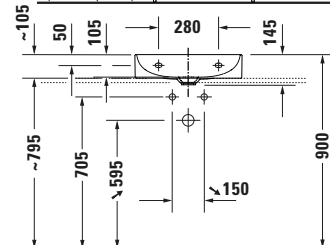

**Waschtisch**

Basis Angaben	
Langbezeichnung	Duravit DuraSquare Waschtisch Compact 500 mm Weiß Hochglanz, Hahnlochbank, Anzahl Hahnlöcher pro Waschplatz: 0 – 2356500070

Spezifikationen	
<b>Farbe</b>	
Farbwert	Weiß
Innenfarbe	Weiß
Außenfarbe	Weiß
Glanzgrad	Hochglanz
Glanzgrad Innen	Hochglanz
Glanzgrad Außen	Hochglanz
<b>Material</b>	
Material	Keramik

Features	
<b>Waschplatz</b>	
Hahnlochbank	✓
<b>Waschtisch</b>	
Von unten glasiert	✓

Logistik	
Artikelgewicht	11,3 kg

Passende Produkte	
<b>Passende Artikel</b>	
	Glaseinleger # 0099718200 DuraSquare
	Glaseinleger # 0099718300 DuraSquare
	Glaseinleger # 0099718400 DuraSquare
	Glaseinleger # 0099718700 DuraSquare
	Handtuchhalter # 0030291000 Universal
	Handtuchhalter # 0030294600 Universal
	Designsiphon # 0050364600 Universal
	Designsiphon # 0050361000 Universal

Beschreibungstexte	
Ausschreibungstext	Duravit DuraSquare Waschtisch Compact Weiß Hochglanz 500 mm, Designer: Duravit, DuraCeram®, Wandhängend, Ohne Überlauf, Position Ablauf: Mitte, Von unten glasiert, Ablagefläche: Hahnlochbank, Anzahl Becken: 1, Beckenform: Rechteckig, Position Becken: Mitte, Position Hahnloch: Ohne, Weiß Hochglanz, Geeignet für Möbel, Geeignet für Fußgestell, Hahnlochbank, Inkl. Keramische Ventilabdeckhaube, Inkl. Schaftventil, CE-Kennzeichen-1: EN 14688, EAN Nr.: 4063382007247, Artikelgewicht: 11,3 kg, Beckentiefe: 265 mm, Abmessungen (Breite / Länge x Tiefe / Breite x Höhe): 500 x 400 x 145 mm, Artikel Nr.: 2356500070