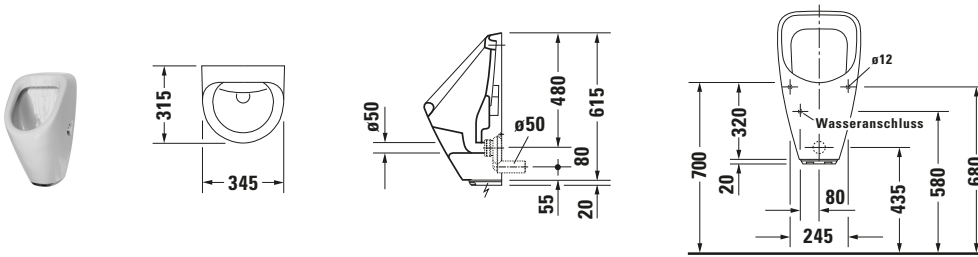

Elektronisches Urinal

Basis Angaben	
Langbezeichnung	Duravit Duravit Design Classics Elektronisches Urinal Utronic, Weiß Hochglanz, 315 mm, Position Zulauf: Hinten, Batterieanschluss, Spülrand: geschlossen – 0830370000

Spezifikationen	
Ablauf	
Abgang	waagrecht
Farbe	
Farbwert	Weiß
Glanzgrad	Hochglanz
Material	
Material	Keramik
Batterien	
Anzahl Batterien	1
Spülung	
Spülrand	geschlossen
Min. Spülwassermenge	1 l
Wasseranschluss	
Anschlussmaß Wasseranschluss	1/2"
Position Wasseranschluss	Hinten
Gefahrgut/-stoff	
Batterieart	CR-P2

Features	
Elektronische Steuerung	Batterieanschluss

Lieferumfang	
Zubehör	
Inkl. Batterien	✓

Logistik	
Artikelgewicht	12,8 kg
Passende Produkte	
Passende Artikel	
	Befestigung # 0067131000 Universal
	Absaugesiphon # 0051120000 Universal

Beschreibungstexte	
Ausschreibungstext	Duravit Duravit Design Classics Elektronisches Urinal Utronic Weiß Hochglanz, Spülrand: geschlossen, Elektronische Steuerung: Batterieanschluss, Sanitärkeramik, Abgang: waagrecht, Form: Trioval, Min. Spülwassermenge: 1 l, Wandhängend, Position Wasseranschluss: Hinten, Position Zulauf: Hinten, Weiß, Hochglanz, Verdeckter Abgang, Verdeckter Zulauf, Zielhilfe: ohne, Inkl. Batterien, Inkl. elektr. Steuerung, CE-Kennzeichen-1: EN 13407, EAN Nr.: 4021534638954, Artikelgewicht: 12,8 kg, Abmessungen (Breite / Länge x Tiefe / Breite x Höhe): 345 x 315 x 635 mm, Artikel Nr.: 0830370000