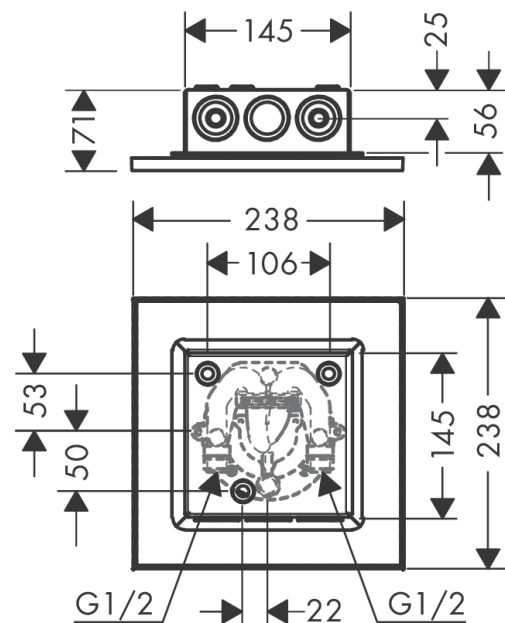

AXOR ShowerSolutions

Kopfbrause 250/250 2jet Decke - Aufputz

Oberfläche: **Brushed Gold Optic** Artikelnummer: **35313250**

Beschreibung

Merkmale

- Brausekopfgröße: 250 x 250 mm
- Strahlart: PowderRain, Intense PowderRain
- Durchflussmenge PowderRain (bei 3 bar): 17 l/min
- Durchflussmenge Intense PowderRain (bei 3 bar): 15 l/min
- Maximale Durchflussmenge bei 3 bar: 17 l/min
- Mindestfließdruck: 1,5 bar
- Select Umstellung an der Armatur
- dynamische Strahldüsen fahren im Betrieb aus
- Material Strahlscheibe: Metall
- Kopfbrause zur Reinigung abnehmbar
- Montage: Decke - UP Installation
- Anschlussart: Grundkörper

Maßzeichnung

AXOR ShowerSolutions
Kopfbrause 250/250 2jet Decke - Aufputz
 Oberfläche: **Brushed Gold Optic** Artikelnummer: **35313250**

Durchflussdiagramm

Die Verbrauchswerte wurden praxisnah mit den dazugehörigen Armaturen (Thermostat/Mischer/Unterputzventil) gemessen.

AXOR ShowerSolutions

Kopfbrause 250/250 2jet Decke - Aufputz

Oberfläche: **Brushed Gold Optic** Artikelnummer: **35313250**

Einbaubeispiel

AXOR 250 2jet
35298000
AXOR 300 2jet
35305000

AXOR 250/250 2jet
35313000
AXOR 300/300 2jet
35321000