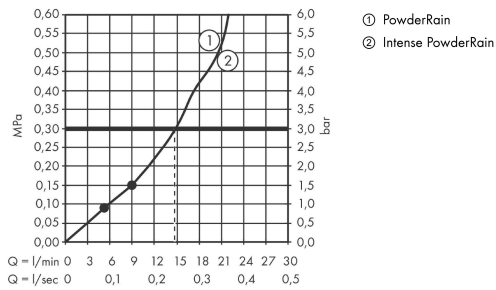

AXOR ShowerSolutions

Kopfbrause 250/250 2jet Decke - Aufputz

Oberfläche: **Brushed Gold Optic** Artikelnummer: **35313250**

Beschreibung

Merkmale

- Brausekopfgröße: 250 x 250 mm
- Strahlart: PowderRain, Intense PowderRain
- Durchflussmenge PowderRain (bei 3 bar): 17 l/min
- Durchflussmenge Intense PowderRain (bei 3 bar): 15 l/min
- Maximale Durchflussmenge bei 3 bar: 17 l/min
- Mindestfließdruck: 1,5 bar
- Select Umstellung an der Armatur
- dynamische Strahldüsen fahren im Betrieb aus
- Material Strahlscheibe: Metall
- Kopfbrause zur Reinigung abnehmbar
- Montage: Decke - UP Installation
- Anschlussart: Grundkörper

Maßzeichnung

AXOR ShowerSolutions
Kopfbrause 250/250 2jet Decke - Aufputz
 Oberfläche: **Brushed Gold Optic** Artikelnummer: **35313250**

Durchflussdiagramm

Die Verbrauchswerte wurden praxisnah mit den dazugehörigen Armaturen (Thermostat/Mischer/Unterputzventil) gemessen.