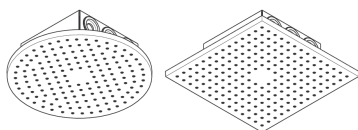

AXOR ShowerSolutions

Kopfbrause 250/250 2jet Decke - Aufputz

Oberfläche: **Brushed Gold Optic** Artikelnummer: **35313250**

Beschreibung

Merkmale

- Brausekopfgröße: 250 x 250 mm
- Strahlart: PowderRain, Intense PowderRain
- Durchflussmenge PowderRain (bei 3 bar): 17 l/min
- Durchflussmenge Intense PowderRain (bei 3 bar): 15 l/min
- Maximale Durchflussmenge bei 3 bar: 17 l/min
- Mindestfließdruck: 1,5 bar
- Select Umstellung an der Armatur
- dynamische Strahldüsen fahren im Betrieb aus
- Material Strahlscheibe: Metall
- Kopfbrause zur Reinigung abnehmbar
- Montage: Decke - UP Installation
- Anschlussart: Grundkörper

Maßzeichnung

AXOR ShowerSolutions
Kopfbrause 250/250 2jet Decke - Aufputz
 Oberfläche: **Brushed Gold Optic** Artikelnummer: **35313250**

Durchflussdiagramm

Die Verbrauchswerte wurden praxisnah mit den dazugehörigen Armaturen (Thermostat/Mischer/Unterputzventil) gemessen.

AXOR ShowerSolutions

Kopfbrause 250/250 2jet Decke - Aufputz

Oberfläche: **Brushed Gold Optic** Artikelnummer: **35313250**

Einbaubeispiel

AXOR 250 2jet
35298000
AXOR 300 2jet
35305000

AXOR 250/250 2jet
35313000
AXOR 300/300 2jet
35321000