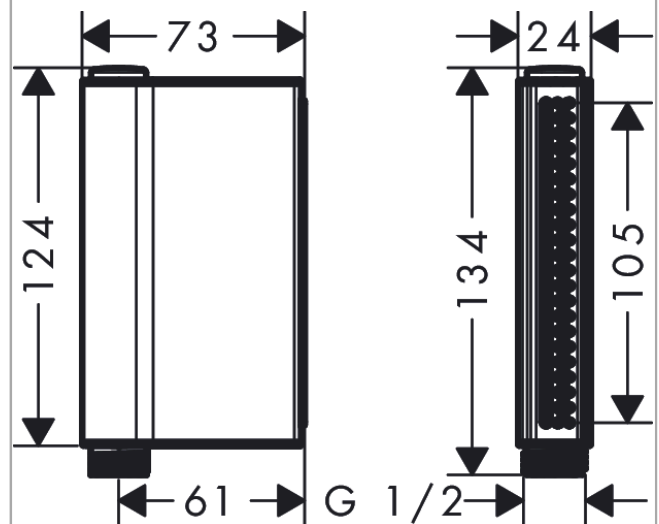

AXOR One
Handbrause 2jet
 Oberfläche: **Matt Black** Artikelnummer: **45720670**

Beschreibung

Merkmale

- Brausekopfgrösse: 124 x 24 mm
- Strahlart: Rain, RainFlow
- komfortable Strahlartenumstellung durch Select-Taste
- Maximale Durchflussmenge bei 3 bar: 12 l/min
- Mindestfliessdruck: 2,4 bar
- mit innenliegender Wasserführung
- ausspülbare Siebdichtung
- Anschlussgewinde: G 1/2
- nicht empfohlen für Wannen-/ Fliesenrandarmaturen

Artikeldetails

ST-Nr. 6417 728.535
 TEAM-Nr. 758331.629
 Preis exkl. MwSt. 272.00 CHF

Technologie

Zertifikate / Nachhaltigkeit

Produktabbildung

Maßzeichnung

Durchflussdiagramm