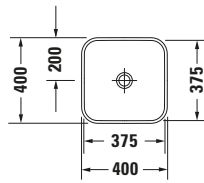

Happy D.2 # 23594000001

Design by sieger design

Aufsatzbecken

Basis Angaben	
Langbezeichnung	Duravit Happy D.2 Aufsatzbecken 400 mm Weiß Hochglanz, Anzahl Hahnlöcher pro Waschplatz: 0, Geschliffen – 23594000001

Logistik	
Artikelgewicht	7,3 kg

Passende Produkte	
Passende Artikel	
	Designsiphon # 0050361000 Universal
	Designsiphon # 0050364600 Universal

Beschreibungstexte	
Ausschreibungstext	Duravit Happy D.2 Aufsatzbecken Weiß Hochglanz 400 mm, Designer: sieger design, Sanitärkeramik, Aufsatz, Ohne Überlauf, Position Ablauf: Mitte, Geschliffen, Rückwand glasiert, Anzahl Becken: 1, Beckenform: Quadratisch, Position Becken: Mitte, Position Hahnlloch: Ohne, Weiß Hochglanz, Geeignet für Möbel, Inkl. Keramische Ventilabdeckhaube, Inkl. Schaftventil, CE-Kennzeichen-1: EN 14688, EAN Nr.: 4053424896755, Artikelgewicht: 7,3 kg, Beckenbreite: 375 mm, Beckentiefe: 375 mm, Abmessungen (Breite / Länge x Tiefe / Breite x Höhe): 400 x 400 x 165 mm, WonderGliss, Artikel Nr.: 23594000001