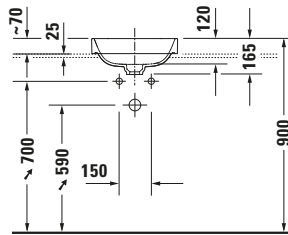

Happy D.2 # 23594000001

Design by sieger design

Aufsatzbecken

Basis Angaben	
Langbezeichnung	Duravit Happy D.2 Aufsatzbecken 400 mm Weiß Hochglanz, Anzahl Hahnlöcher pro Waschplatz: 0, Geschliffen – 23594000001

Logistik	
Artikelgewicht	7,3 kg

Passende Produkte	
Passende Artikel	
	Designsiphon # 0050361000 Universal
	Designsiphon # 0050364600 Universal

Beschreibungstexte	
Ausschreibungstext	Duravit Happy D.2 Aufsatzbecken Weiß Hochglanz 400 mm, Designer: sieger design, Sanitärkeramik, Aufsatz, Ohne Überlauf, Position Ablauf: Mitte, Geschliffen, Rückwand glasiert, Anzahl Becken: 1, Beckenform: Quadratisch, Position Becken: Mitte, Position Hahnlloch: Ohne, Weiß Hochglanz, Geeignet für Möbel, Inkl. Keramische Ventilabdeckhaube, Inkl. Schaftventil, CE-Kennzeichen-1: EN 14688, EAN Nr.: 4053424896755, Artikelgewicht: 7,3 kg, Beckenbreite: 375 mm, Beckentiefe: 375 mm, Abmessungen (Breite / Länge x Tiefe / Breite x Höhe): 400 x 400 x 165 mm, WonderGliss, Artikel Nr.: 23594000001