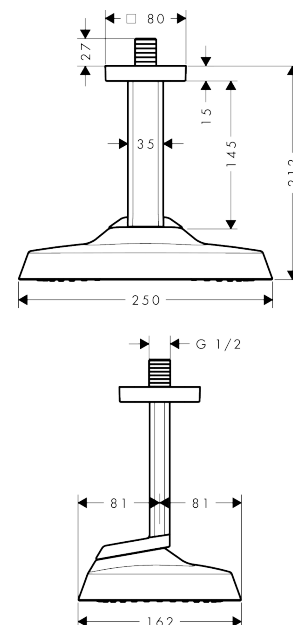

AXOR ShowerSphere

Kopfbrause 250/160 1jet EcoSmart mit Deckenanschluss

Oberfläche: **Brushed Black Chrome** Artikelnummer: **39764340**

Beschreibung

Merkmale

- besteht aus: Kopfbrause, Deckenanschluss
- Brausekopfgröße: 250 x 160 mm
- Strahlart: Rain
- FlexPower: Düsen passen sich Wasserdruck automatisch an durch öffnen und schließen
- QuickClean+: Kalkablagerung vermeiden durch die Elastizität der Düsen
- Durchflussregler: 8 l/min (mit möglichen Toleranzen -20 %)
- Durchflussmenge Rain Strahl bei 3 bar: 6,7 l/min
- Funktion ab: 4,6 l/min
- maximale Durchflussmenge bei 3 bar: 8 l/min
- Mindestfließdruck: 0,7 bar
- Material Strahlscheibe: Metall
- Kopfbrause zur Reinigung abnehmbar
- Metalldeckenanschluss
- Deckenanschlusslänge: 145 mm
- Montage: Deckenmontage
- Anschlussgewinde: G 1/2
- für Durchlauferhitzer geeignet
- EU-Taxonomie: max. 8 l/min - Vermeidung erheblicher Beeinträchtigungen (DNSH)
- P-IX 10354/IZ

Technologie

Produktabbildung

Maßzeichnung

AXOR ShowerSphere
Kopfbrause 250/160 1jet EcoSmart mit Deckenanschluss
 Oberfläche: **Brushed Black Chrome** Artikelnummer: **39764340**

Durchflussdiagramm