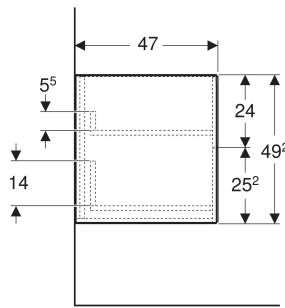

Geberit ONE Seitenschrank mit zwei Schubladen

EIGENSCHAFTEN

- FSC™ C134279 zertifiziert
- Wandhängend
- Mit zwei Schubladen
- Push-to-open-Mechanismus zum Öffnen
- Schublade mit Selbsteinzug
- Feuchtigkeitsbeständig
- Vormontiert geliefert

TECHNISCHE DATEN

Werkstoff Hochverdichtete Dreischicht-Holzspanplatte

Schubladenbelastung max. 20 kg

LIEFERUMFANG

- Befestigungsmaterial

ZUBEHÖR

- Geberit Lichtleiste für Schublade, links und rechts, Länge 40 cm
- Geberit ONE Abdeckung für Seitenschrank und Seitenelement, Steinzeug
- Geberit ONE Abdeckung für Seitenschrank und Seitenelement, Glas

Art-Nr.	Farbe / Oberfläche	B cm	H cm	T cm	VE1 St.
505.077.00.8 *	schwarz matt	45	49.2	47	1

* Auftragsbezogene Produktion