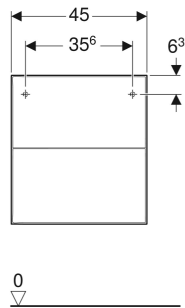

Geberit ONE Seitenschrank mit zwei Schubladen

EIGENSCHAFTEN

- FSC™ C134279 zertifiziert
- Wandhängend
- Mit zwei Schubladen
- Push-to-open-Mechanismus zum Öffnen
- Schublade mit Selbsteinzug
- Feuchtigkeitsbeständig
- Vormontiert geliefert

TECHNISCHE DATEN

Werkstoff Hochverdichtete Dreischicht-Holzspanplatte

Schubladenbelastung max. 20 kg

LIEFERUMFANG

- Befestigungsmaterial

ZUBEHÖR

- Geberit Lichtleiste für Schublade, links und rechts, Länge 40 cm
- Geberit ONE Abdeckung für Seitenschrank und Seitenelement, Steinzeug
- Geberit ONE Abdeckung für Seitenschrank und Seitenelement, Glas

Art-Nr.	Farbe / Oberfläche	B cm	H cm	T cm	VE1 St.
505.077.00.8 *	schwarz matt	45	49.2	47	1

* Auftragsbezogene Produktion