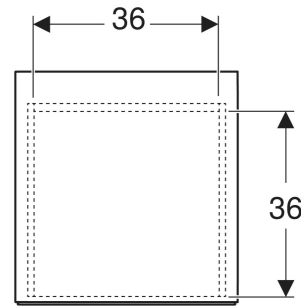

# Geberit ONE Seitenschrank mit zwei Schubladen

## TECHNISCHE DATEN

Werkstoff Hochverdichtete Dreischicht-Holzspanplatte

Schubladenbelastung max. 20 kg

Art-Nr.	Farbe / Oberfläche	B cm	H cm	T cm	VE1 St.
505.077.00.8 *	schwarz matt	45	49.2	47	1

\* Auftragsbezogene Produktion