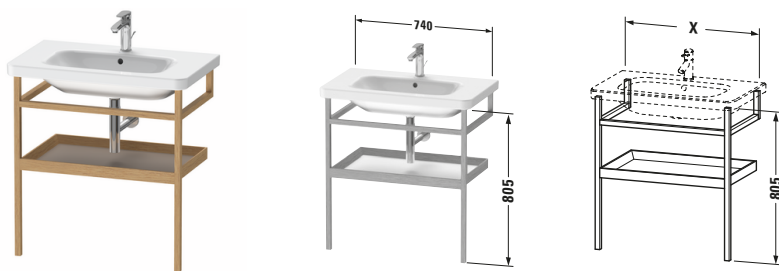

Holzgestell

Basis Angaben	
Langbezeichnung	Duravit DuraStyle Holzgestell – DS988204376

Logistik	
Artikelgewicht	4,5 kg
Verkaufsverpackung	
Art Verkaufsverpackung	Karton
Menge / Verkaufsverpackung	1 Stk.
Ab Werk verpackt	✓
Breite Verkaufsverpackung inkl. Artikel	782 mm
Höhe Verkaufsverpackung inkl. Artikel	842 mm
Tiefe Verkaufsverpackung inkl. Artikel	55 mm
Gewicht Verkaufsverpackung inkl. Artikel	7,5 kg
Anzahl Packstücke	1

Weitere Informationen finden Sie hier

<https://pro.duravit.de/p/DS988204376>

Passende Produkte	
Passende Artikel	
	Waschtisch # 232080 DuraStyle
Notwendige Artikel	
	Waschtisch # 232080 DuraStyle

Vermaßung	
Breite / Länge	740 mm
Höhe	805 mm
Tiefe / Breite	440 mm