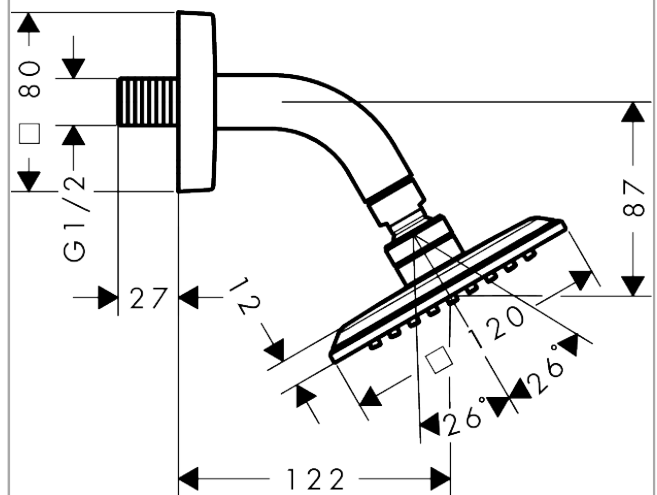

AXOR Citterio C

Kopfbrause 120/120 1jet EcoSmart mit Brausearm

Oberfläche: **Brushed Black Chrome** Artikelnummer: **28810340**

Beschreibung

Merkmale

- besteht aus: Kopfbrause, Brausearm
- Brausekopfgröße: 120 x 120 mm
- Strahlart: PowderRain
- Durchflussregler: 7 l/min (mit möglichen Toleranzen $\pm 10\%$)
- Durchflussmenge PowderRain bei 3 bar: 6,6 l/min
- Funktion ab: 4,4 l/min
- maximale Durchflussmenge bei 3 bar: 6,6 l/min
- Mindestfließdruck: 0,7 bar
- Ausladung: 122 mm
- Kopfbrause im Winkel verstellbar
- Material Strahlscheibe: Metall
- Kopfbrause zur Reinigung abnehmbar
- Brausearmlänge: 90 mm
- Montage: Wand, Brause installierbar als Schulter- oder Kopfbrause
- Anschlussgewinde: G $\frac{1}{2}$
- Anschlussgröße: DN15
- für Durchlauferhitzer geeignet
- EU-Taxonomie: max. 8 l/min - Vermeidung erheblicher Beeinträchtigungen (DNSH)
- P-IX 38940/IIS

Technologie

Produktabbildung

Maßzeichnung

AXOR Citterio C

Kopfbrause 120/120 1jet EcoSmart mit Brausearm

Oberfläche: **Brushed Black Chrome** Artikelnummer: **28810340**

Durchflussdiagramm

AXOR Citterio C

Kopfbrause 120/120 1jet EcoSmart mit Brausearm

Oberfläche: **Brushed Black Chrome** Artikelnummer: **28810340**

Einbaubeispiel