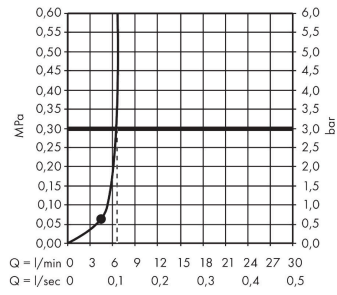

AXOR Citterio C

Kopfbrause 120/120 1jet EcoSmart mit Brausearm

Oberfläche: **Brushed Black Chrome** Artikelnummer: **28810340**

Beschreibung

Merkmale

- besteht aus: Kopfbrause, Brausearm
- Brausekopfgröße: 120 x 120 mm
- Strahlart: PowderRain
- Durchflussregler: 7 l/min (mit möglichen Toleranzen $\pm 10\%$)
- Durchflussmenge PowderRain bei 3 bar: 6,6 l/min
- Funktion ab: 4,4 l/min
- maximale Durchflussmenge bei 3 bar: 6,6 l/min
- Mindestfließdruck: 0,7 bar
- Ausladung: 122 mm
- Kopfbrause im Winkel verstellbar
- Material Strahlscheibe: Metall
- Kopfbrause zur Reinigung abnehmbar
- Brausearmlänge: 90 mm
- Montage: Wand, Brause installierbar als Schulter- oder Kopfbrause
- Anschlussgewinde: G $\frac{1}{2}$
- Anschlussgröße: DN15
- für Durchlauferhitzer geeignet
- EU-Taxonomie: max. 8 l/min - Vermeidung erheblicher Beeinträchtigungen (DNSH)
- P-IX 38940/IIS

Technologie

Produktabbildung

Maßzeichnung

AXOR Citterio C

Kopfbrause 120/120 1jet EcoSmart mit Brausearm

Oberfläche: **Brushed Black Chrome** Artikelnummer: **28810340**

Durchflussdiagramm

AXOR Citterio C

Kopfbrause 120/120 1jet EcoSmart mit Brausearm

Oberfläche: **Brushed Black Chrome** Artikelnummer: **28810340**

Einbaubeispiel