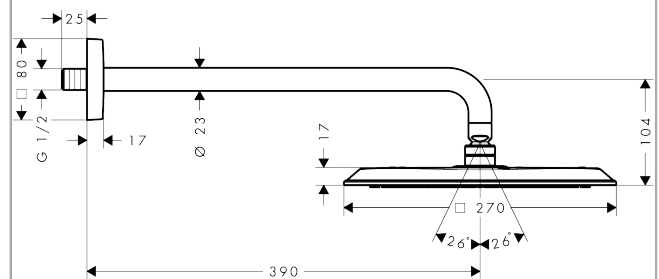

##### Merkmale

- besteht aus: Kopfbrause, Brausenarm
- Brausekopfgrösse: 270 x 270 mm
- Strahlart: PowderRain
- Durchflussmenge PowderRain (bei 3 bar): 11 l/min
- Funktion ab: 7,5 l/min
- Maximale Durchflussmenge bei 3 bar: 11 l/min
- Mindestfließdruck: 1 bar
- Material Strahlscheibe: Metall
- Brausearmlänge: 390 mm
- Kopfbrause zur Reinigung abnehmbar
- Montage: Wand
- Anschlussgewinde: G 1/2
- Geräuschgruppe: II
- Durchflussklasse: A
- P-IX 10214/IIA

#### Maßzeichnung

**AXOR Citterio C**

**Kopfbrause 270/270 1jet mit Brausenarm**

Oberfläche: **Brushed Black Chrome** Artikelnummer: **28790340**

**Durchflussdiagramm**