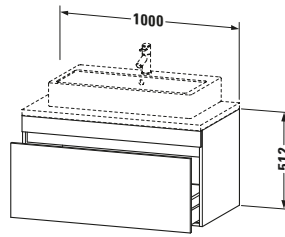

Konsolenwaschtischunterbau wandhängend

Basis Angaben	
Langbezeichnung	Duravit DuraStyle Konsolenwaschtischunterbau wandhängend, Weiß Hochglanz, Rechteckig, Anzahl Auszüge: 1 – DS531402243

Lieferumfang	
Montage	
Inkl. Befestigungsmaterial	✓
Technische Dokumentation	
Inkl. Montageanleitung	digital und gedruckt

Passende Produkte	
Passende Artikel	
	Raumsparsiphon # 005076 Universal
	Inneneinteilung # UV9846 Universal

Spezifikationen	
Anzahl Auszüge	1
Für Anzahl Waschtische	1
Montagegrad	Montiert
Waschplatz	
Position Becken	Mitte
Montage	
Montageart	Konsolenmontage / Wandhängend / Wandmontage
Farbe	
Farbwert	Weiß
Glanzgrad	Hochglanz
Front	
Farbwert Front	Weiß
Glanzgrad Front	Hochglanz
Korpus	
Glanzgrad Korpus	Matt
Material Korpus	Hochverdichtete Dreischicht-Holzspanplatte
Oberfläche Korpus	Dekor
Griff	
Ausführung Griff	Grifflos

Logistik	
Artikelgewicht	28 kg
Verkaufsverpackung	
Art Verkaufsverpackung	Karton
Menge / Verkaufsverpackung	1 Stk.
Ab Werk verpackt	✓
Breite Verkaufsverpackung inkl. Artikel	670 mm
Höhe Verkaufsverpackung inkl. Artikel	1070 mm
Tiefe Verkaufsverpackung inkl. Artikel	630 mm
Gewicht Verkaufsverpackung inkl. Artikel	35 kg
Anzahl Packstücke	1

Notwendige Artikel	
	Konsole # DS103C DuraStyle
	Konsole # DS107C DuraStyle
	Konsole # DS102C DuraStyle
	Konsole # DS106C DuraStyle

Vermaßung	
Breite / Länge	1000 mm
Höhe	512 mm
Tiefe / Breite	548 mm
Min. Wandabstand	20 mm

Weitere Informationen finden Sie hier

<https://pro.duravit.de/p/DS531402243>

Features	
Inneneinteilung	Optional
Selbsteinzug mit Dämpfung	✓