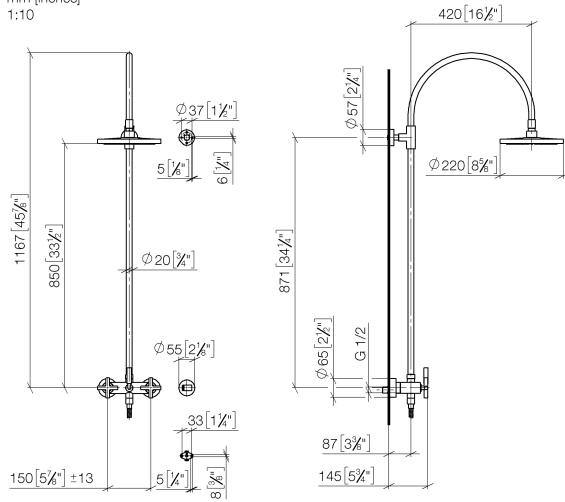

26 632 892 Produktversion ab 01.04.2024

- Ausladung Standbrause 420 mm
- Kopfbrause: Regenstrahl
- Regenbrause Ø 220 mm
- Regenbrause mit Antikalk-System
- Durchfluss Regenbrause max. 7 l/min (bei 3 Bar)
- Drehumstellung Standbrause/ Handbrause
- Höhe Armatur bis Regenbrause (Unterkante) 1007 mm
- Höhe Armatur bis Oberkante Bogen 1167 mm
- Rosette für Brausehalter Ø 55 mm
- Rosette für Wandbefestigung Ø 57 mm
- Rosette für Brausebatterie Ø 65 mm
- Stichmaß 150 mm ± 13 mm
- Metallbrauseschlauch 1500 mm
- Anschluss 1/2"
- Rohrdurchmesser 20 mm
- mit Leerlauf-Funktion
- Dieses Produkt leistet einen Beitrag zur Erfüllung der Vorgaben von nachhaltigen Gebäudezertifizierungen, z.B. LEED®, BREEAM®, DGNB

**Benötigtes Zubehör**

	<b>Handbrause - Platin</b>	28 016 979-08
---	----------------------------	---------------

**Benötigtes Zubehör**

	<b>SERIENNEUTRAL Handbrause FlowReduce - Platin</b>	28 025 979-08 0010
---	---	-----------------------

**Benötigtes Zubehör**

	<b>Handbrause - Platin</b>	28 017 979-08
---	----------------------------	---------------

**Benötigtes Zubehör**

	<b>Handbrause FlowReduce - Platin</b>	28 018 979-08 0010
---	---------------------------------------	-----------------------

26 632 892 Produktversion ab 01.04.2024  
mm [inches]  
1:10

**Durchflussdiagramm**

**Codes & Standards**

DIN 4109

EN 1717

ISO 3822

Scottish Water  
Byelaws

UK Water Supply  
Regulations