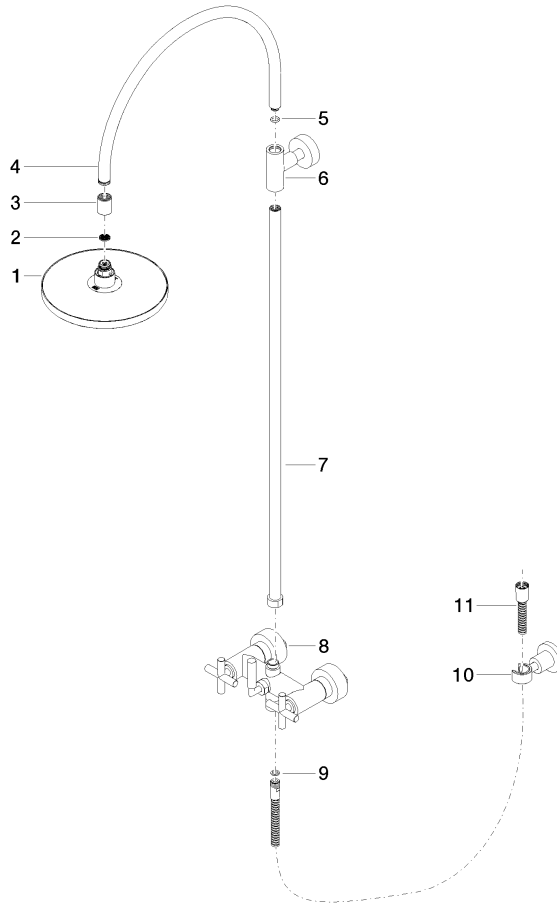

26 632 892 Produktversion ab 01.04.2024  
mm [inches]  
1:10

**Durchflussdiagramm**

**Codes & Standards**

DIN 4109

EN 1717

ISO 3822

Scottish Water  
Byelaws

UK Water Supply  
Regulations

Ü-Zeichen

TARA Shower Pipe mit Brausebatterie ohne Handbrause FlowReduce 220 mm  
- Platin

---

TARA

26 632 892 Produktversion ab 01.04.2024

Zertifikate

---

Belgaqua\_21-023-2 WRAS\_2204

### Ersatzteilstückliste

Nr.	Artikelnummer	Benennung	Verbaumenge	Lieferzeit
1	90 12 05 092 20-08	Regenbrause rund Ø 220 mm - Platin	1,00	40
6	90 17 11 037 00-08	Befestigung für Brause Stand T-Stück - Platin	1,00	-
Ersatzteil nicht mehr bestellbar, bitte bestellen Sie den Nachfolgeartikel				
9	90 14 20 026 00 90	Dichtung 14 x 8 x 2 mm Centellen WS 3820 -	1,00	2
5	90 14 10 011 00 90	O-Ring EPDM 70 11,0 x 2,5 mm -	1,00	2
11	28 304 970-08	Metall-Brauseschlauch 1/2" x 3/8" x 1500 mm - Platin	1,00	40
10	28 050 892-08	TARA Brausehalter - Platin	1,00	40
8	04 17 10 020 01-08	Anschluss für Wanne Wand 200 x 215 x 140 mm - Platin	1,00	40
2	09 23 01 039 90	Siebichtung Ø 19 x 5,5 mm -	1,00	2
7	90 28 22 096 00-08	Rohr 830 mm - Platin	1,00	-
Ersatzteil nicht mehr bestellbar, bitte bestellen Sie den Nachfolgeartikel				
3	09 24 03 177 20-08	Anschluss Adapter für Regenbrause Ø 25 x 30 mm - Platin	1,00	40
4	04 28 22 097 20-08	Auslauf 297 x 447 x 29 mm - Platin	1,00	40