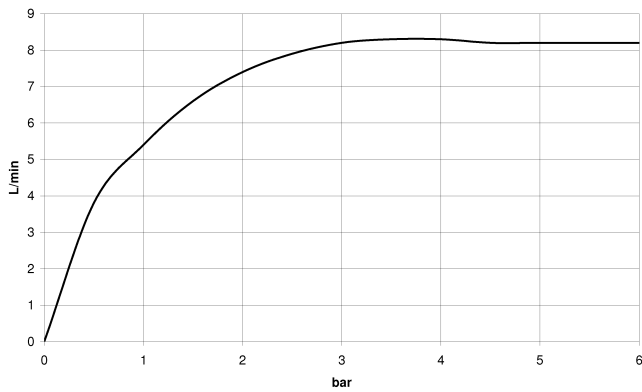

26 632 892 Produktversion ab 01.04.2024  
mm [inches]  
1:10

**Durchflussdiagramm**

**Codes & Standards**

DIN 4109

EN 1717

ISO 3822

Scottish Water  
Byelaws

UK Water Supply  
Regulations