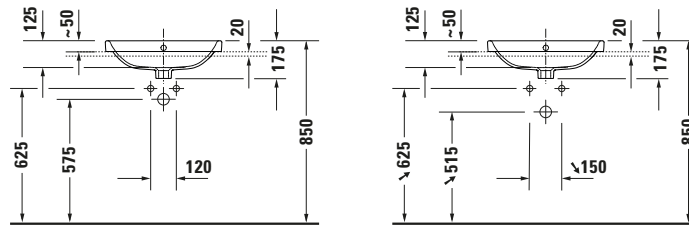

**Einbauwaschtisch**

Basis Angaben	
Langbezeichnung	Duravit Duravit No.1 Einbauwaschtisch 550 mm Weiß Hochglanz, Hahnlochbank, Anzahl Hahnlöcher pro Waschplatz: 1, Überlauf, Geschliffen – 03555500272

Passende Produkte	
<b>Passende Artikel</b>	
	Push-open Ventil <b># 005052</b> Universal

Spezifikationen	
<b>Farbe</b>	
Farbwert	Weiß
Innenfarbe	Weiß
Aussenfarbe	Weiß
Glanzgrad	Hochglanz
Glanzgrad Innen	Hochglanz
Glanzgrad Außen	Hochglanz
<b>Überlauf</b>	
Überlauf	✓
<b>Waschplatz</b>	
Anzahl Hahnlöcher pro Waschplatz	1
<b>Material</b>	
Material	Keramik

Beschreibungstexte	
Ausschreibungstext	Duravit Duravit No.1 Einbauwaschtisch Weiß Hochglanz 550 mm, Designer: Duravit, Sanitärkeramik, Einbau von oben, Überlauf, Position Ablauf: Mitte, Geschliffen, Ablagefläche: Hahnlochbank, Anzahl Becken: 1, Beckenform: Rechteckig, Position Becken: Mitte, Position Hahnloch: Mitte, Weiß Hochglanz, Geeignet für Möbel, Hahnlochbank, CE-Kennzeichen-1: EN 14688, EAN Nr.: 4063382180322, Artikelgewicht: 10,3 kg, Abmessungen (Breite / Länge x Tiefe / Breite x Höhe): 550 x 435 x 175 mm, Artikel Nr.: 03555500272

Features	
<b>Waschtisch</b>	
Geschliffen	✓
<b>Waschplatz</b>	
Hahnlochbank	✓

Logistik	
Artikelgewicht	10,3 kg

Weitere Informationen finden Sie hier

<https://pro.duravit.de/p/03555500272>