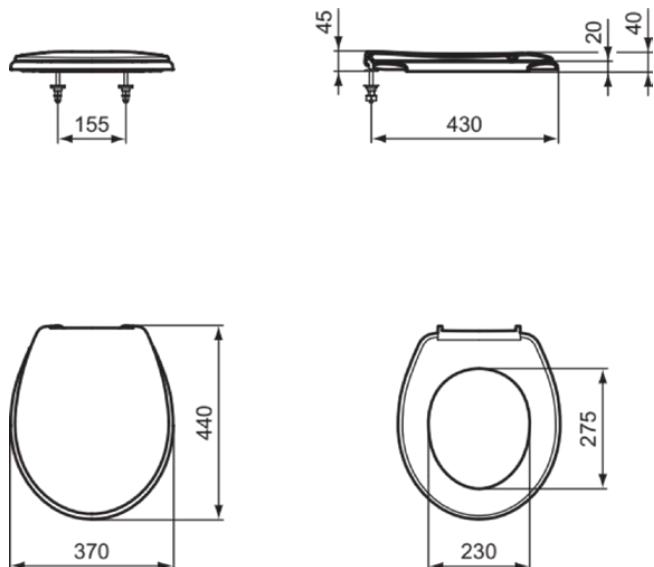

SAN REMO

K705301

SAN REMO | Sandwich Sitz 370x440x40 mm in weiß glänzend

Bild & Zeichnung

Allgemeine Informationen

Produktkategorie:	WC-Sitze
Produktart:	Sandwich Sitz
Marke:	Ideal Standard
Kollektion:	SAN REMO
Designer:	Ideal Standard
Colour:	01 - Weiß Glänzend
Oberflächenbeschaffenheit:	glänzend
Höhe (mm):	40
Breite (mm):	370
Ausladung (mm):	440
Befestigungsart:	Scharniereset
Nettogewicht (kg):	1,90
VVS:	615320100
EAN Code:	4015413906227

Downloads

- [Installation Guide](#)
- [Spare Parts List](#)

Produktspezifikationen

Diebstahlschutz:	Nein
Schließmechanismus:	Normal close
Farbcode:	01
Farbbeschreibung:	weiß glänzend
Stangenscharnier:	Nein
Geeignet für handelsübliche Toiletten:	Ja
Schnieraufnahme:	Scharnier in Deckel eingelassen
Material:	Kunststoff
Materialspezifikation:	Duroplast
PVD Technologie:	Nein
Schnellwechsel Option:	Nein
Schlankes Modell:	Nein
Oberflächenbeschaffenheit:	glänzend
Mit Hygieneaussparung / fester Toilettensitz:	Nein
Mit Motiv:	Nein