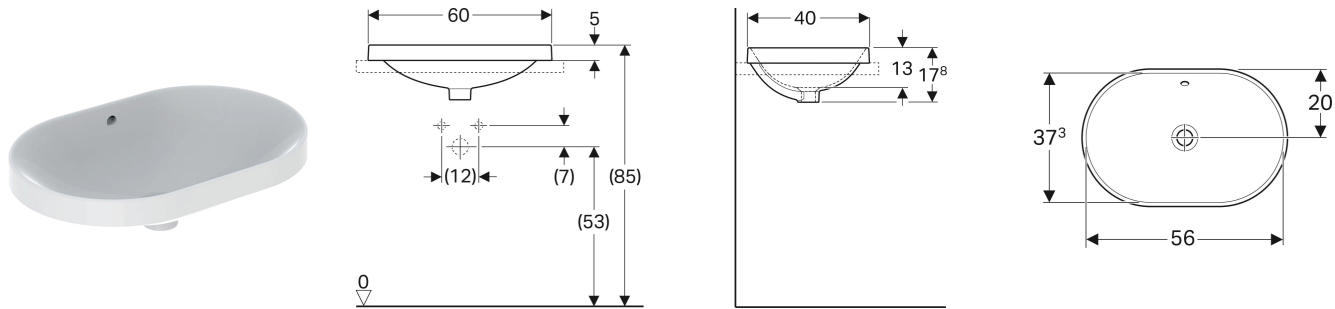

# Geberit VariForm Einbauwaschtisch elliptisch

## VERWENDUNGSZWECKE

- Zur Montage in Waschtischplatten von oben

## EIGENSCHAFTEN

- Elliptisch
- Einfache Montage dank mitgelieferter Ausschnittschablone