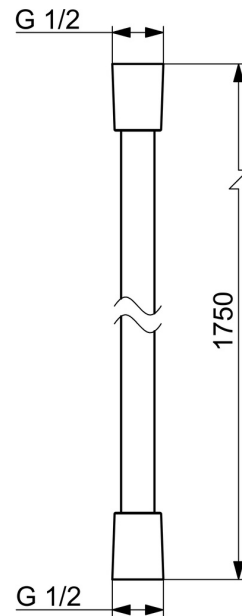

EAN: 4015474128163  
[static.hansa.com/54120300](http://static.hansa.com/54120300)

- Badezimmer
- Zubehör
- Satin
- Brauseschlauch (1750 mm), Twist guard, Verdrehschutz für Brauseschlauch

### Technische Eigenschaften

Anschlussgröße	G1/2
Länge / Höhe	1750 mm
Werkstoff	Verbundwerkstoff