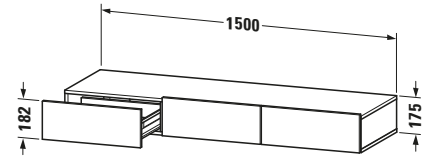

Schubkastenablage

Basis Angaben	
Langbezeichnung	Duravit DuraStyle Schubkastenablage, Betongrau, Rechteckig, Anzahl Schubkästen: 3 – DS827200743
Artikel Nr.	DS827200743

Spezifikationen	
Anzahl Schubkästen	3
Montagegrad	Montiert
Montage	
Montageart	Wandhängend / Wandmontage
Farbe	
Farbwert	Betongrau
Front	
Farbwert Front	Betongrau
Glanzgrad Front	Matt
Material Front	Hochverdichtete Dreischicht-Holzspanplatte

Korpus	
Farbwert Korpus	Basalt
Glanzgrad Korpus	Matt
Material Korpus	Hochverdichtete Dreischicht-Holzspanplatte
Oberfläche Korpus	Dekor
Griff	
Ausführung Griff	Grifflos

Features	
Selbsteinzug mit Dämpfung	✓

Lieferumfang	
Inkl. Konsolenplatte	✓
Montage	
Inkl. Befestigungsmaterial	✓
Technische Dokumentation	
Inkl. Montageanleitung	digital und gedruckt

Logistik	
Artikelgewicht	41,5 kg
Verkaufsverpackung	
Art Verkaufsverpackung	Karton
Menge / Verkaufsverpackung	1 Stk.
Ab Werk verpackt	✓
Breite Verkaufsverpackung inkl. Artikel	1550 mm
Höhe Verkaufsverpackung inkl. Artikel	490 mm
Tiefe Verkaufsverpackung inkl. Artikel	235 mm
Gewicht Verkaufsverpackung inkl. Artikel	46 kg
Anzahl Packstücke	1

Passende Produkte	
Passende Artikel	
	Sitzkissen # DS9938 DuraStyle

Vermaßung	
Breite / Länge	1500 mm
Höhe	182 mm
Tiefe / Breite	440 mm

Weitere Informationen finden Sie hier	
	
https://pro.duravit.de/p/DS827200743	