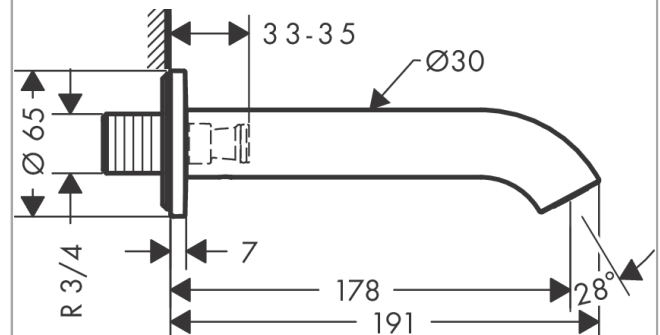

AXOR Uno

Wanneneinlauf gebogen

Oberfläche: **Brushed Black Chrome**

Artikelnummer: **38411340**

Beschreibung

Merkmale

- mit Rosette
- Ausladung: 178 mm
- Wandmontage
- Maximale Durchflussmenge bei 3 bar: 19 l/min
- Strahlart: Normalstrahl
- SVGW 1908-6868
- P-IX 16941/IIO

Artikeldetails

TEAM-Nr. 757622.284
Preis exkl. MwSt. 376.00 CHF

Technologie

Zertifikate / Nachhaltigkeit

Produktabbildung

Maßzeichnung

Durchflussdiagramm

Die Verbrauchswerte wurden praxisnah mit den dazugehörigen Armaturen (Thermostat/Mischer/Unterputzventil) gemessen.