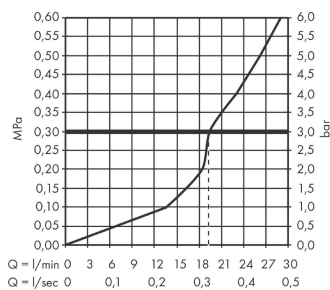

AXOR Uno

Wanneneinlauf gebogen

Oberfläche: **Brushed Black Chrome**

Artikelnummer: **38411340**

Beschreibung

Merkmale

- mit Rosette
- Ausladung: 178 mm
- Wandmontage
- Maximale Durchflussmenge bei 3 bar: 19 l/min
- Strahlart: Normalstrahl
- SVGW 1908-6868
- P-IX 16941/IIO

Artikeldetails

TEAM-Nr. 757622.284
Preis exkl. MwSt. 376.00 CHF

Technologie

Zertifikate / Nachhaltigkeit

Produktabbildung

Maßzeichnung

Durchflussdiagramm

Die Verbrauchswerte wurden praxisnah mit den dazugehörigen Armaturen (Thermostat/Mischer/Unterputzventil) gemessen.