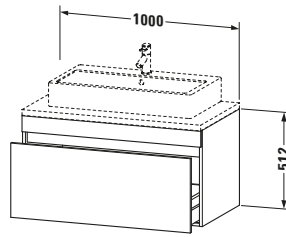

Konsolenwaschtischunterbau wandhängend

Basis Angaben	
Langbezeichnung	Duravit DuraStyle Konsolenwaschtischunterbau wandhängend, Weiß Hochglanz, Rechteckig, Anzahl Auszüge: 1 – DS531402222

Lieferumfang	
Montage	
Inkl. Befestigungsmaterial	✓
Technische Dokumentation	
Inkl. Montageanleitung	digital und gedruckt

Passende Produkte	
Passende Artikel	
	Raumsparsiphon # 005076 Universal
	Inneneinteilung # UV9846 Universal

Spezifikationen	
Anzahl Auszüge	1
Für Anzahl Waschtische	1
Montagegrad	Montiert
Waschplatz	
Position Becken	Mitte
Montage	
Montageart	Konsolenmontage / Wandhängend / Wandmontage
Farbe	
Farbwert	Weiß
Glanzgrad	Hochglanz
Front	
Farbwert Front	Weiß
Glanzgrad Front	Hochglanz
Korpus	
Glanzgrad Korpus	Hochglanz
Material Korpus	Hochverdichtete Dreischicht-Holzspanplatte
Oberfläche Korpus	Dekor
Griff	
Ausführung Griff	Grifflos

Logistik	
Artikelgewicht	28 kg
Verkaufsverpackung	
Art Verkaufsverpackung	Karton
Menge / Verkaufsverpackung	1 Stk.
Ab Werk verpackt	✓
Breite Verkaufsverpackung inkl. Artikel	670 mm
Höhe Verkaufsverpackung inkl. Artikel	1070 mm
Tiefe Verkaufsverpackung inkl. Artikel	630 mm
Gewicht Verkaufsverpackung inkl. Artikel	35 kg
Anzahl Packstücke	1

Notwendige Artikel	
	Konsole # DS103C DuraStyle
	Konsole # DS107C DuraStyle
	Konsole # DS102C DuraStyle
	Konsole # DS106C DuraStyle

Vermaßung	
Breite / Länge	1000 mm
Höhe	512 mm
Tiefe / Breite	548 mm
Min. Wandabstand	20 mm

Weitere Informationen finden Sie hier

<https://pro.duravit.de/p/DS531402222>