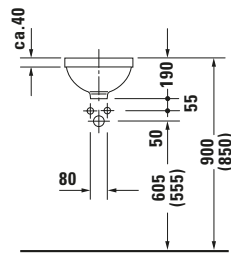

**Einbauwaschtisch**

Basis Angaben	
Langbezeichnung	Duravit Architec Einbauwaschtisch 320 mm Weiß Hochglanz, Anzahl Hahnlöcher pro Waschplatz: 0, Überlauf – 0319270000

Spezifikationen	
<b>Farbe</b>	
Farbwert	Weiß
Innenfarbe	Weiß
Außenfarbe	Weiß
Glanzgrad	Hochglanz
Glanzgrad Innen	Hochglanz
Glanzgrad Außen	Hochglanz
<b>Überlauf</b>	
Überlauf	✓
<b>Material</b>	
Material	Keramik

Features	
<b>Waschtisch</b>	
Von unten glasiert	✓

Logistik	
Artikelgewicht	4,75 kg

Passende Produkte	
<b>Passende Artikel</b>	
	Push-open Ventil # 0050524600 Universal
	Push-open Ventil # 005052 Universal
	Push-open Ventil # 0050521000 Universal
	Befestigung # 0050280000 Universal

Beschreibungstexte	
Ausschreibungstext	Duravit Architec Einbauwaschtisch Weiß Hochglanz 320 mm, Designer: Prof. Frank Huster, Sanitärkeramik, Einbau von unten, Überlauf, Position Ablauf: Mitte, Von unten glasiert, Anzahl Becken: 1, Beckenform: Rund, Position Becken: Mitte, Position Hahnloch: Ohne, Weiß Hochglanz, Geeignet für Möbel, CE-Kennzeichen-1: EN 14688, EAN Nr.: 4021534298066, Artikelgewicht: 4,75 kg, Durchmesser: 320 mm, Beckenbreite: 275 mm, Beckentiefe: 275 mm, Abmessungen (Breite / Länge x Tiefe / Breite x Höhe): 320 x 320 x 190 mm, Artikel Nr.: 0319270000