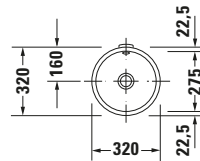

**Einbauwaschtisch**

Basis Angaben	
Langbezeichnung	Duravit Architec Einbauwaschtisch 320 mm Weiß Hochglanz, Anzahl Hahnlöcher pro Waschplatz: 0, Überlauf – 0319270000

Spezifikationen	
<b>Farbe</b>	
Farbwert	Weiß
Innenfarbe	Weiß
Außenfarbe	Weiß
Glanzgrad	Hochglanz
Glanzgrad Innen	Hochglanz
Glanzgrad Außen	Hochglanz
<b>Überlauf</b>	
Überlauf	✓
<b>Material</b>	
Material	Keramik

Features	
<b>Waschtisch</b>	
Von unten glasiert	✓

Logistik	
Artikelgewicht	4,75 kg

Passende Produkte	
<b>Passende Artikel</b>	
	Push-open Ventil # 0050524600 Universal
	Push-open Ventil # 005052 Universal
	Push-open Ventil # 0050521000 Universal
	Befestigung # 0050280000 Universal

Beschreibungstexte	
Ausschreibungstext	Duravit Architec Einbauwaschtisch Weiß Hochglanz 320 mm, Designer: Prof. Frank Huster, Sanitärkeramik, Einbau von unten, Überlauf, Position Ablauf: Mitte, Von unten glasiert, Anzahl Becken: 1, Beckenform: Rund, Position Becken: Mitte, Position Hahnloch: Ohne, Weiß Hochglanz, Geeignet für Möbel, CE-Kennzeichen-1: EN 14688, EAN Nr.: 4021534298066, Artikelgewicht: 4,75 kg, Durchmesser: 320 mm, Beckenbreite: 275 mm, Beckentiefe: 275 mm, Abmessungen (Breite / Länge x Tiefe / Breite x Höhe): 320 x 320 x 190 mm, Artikel Nr.: 0319270000