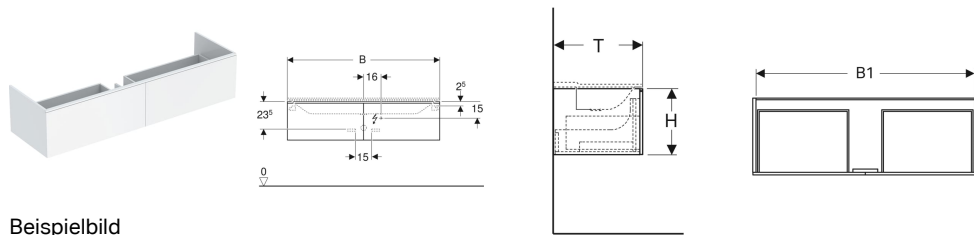

Geberit Xeno² Unterschrank für Waschtisch aus Mineralwerkstoff, mit zwei Schubladen

Beispielbild

Eigenschaften

- FSC™ C134279 zertifiziert
- Wandhängend
- Mit zwei Schubladen
- Push-to-open-Mechanismus zum Öffnen
- Schublade mit Selbsteinzug
- Schublade mit Antirutschmatte
- Schublade mit LED-Leuchte
- LED-Beleuchtung mit Näherungssensor
- Feuchtigkeitsbeständig
- Vormontiert geliefert

Technische Daten

Schutzart	IP44
Schutzklasse	II
Nennspannung	230 V AC
Netzfrequenz	50 Hz
Betriebsspannung	12 V DC
Werkstoff	Hochverdichtete Dreischicht-Holzspanplatte
Maximale Schubladenbelastung	30 kg
Energieeffizienzklasse Lichtquelle	F
Lichtfarbe	6400 K

Lieferumfang

- Befestigungsmaterial

Art.-Nr.	Farbe / Oberfläche	B	B1	Breite Waschtisch	H	T	Leistungsaufnahme	Lichtstrom	VE1
500.347.00.1 *	weiß / lackiert matt	139.5 cm	135.4 cm	140 cm	35 cm	47.3 cm	13.5 W	1080 lm	1 St.