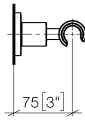

28 050 892 Produktversion ab 01.04.2024

- Rosette Ø 55 mm

	Platin	28 050 892-08
	Chrom	28 050 892-00
	chrom gebürstet (04)	28 050 892-04
	Platin gebürstet	28 050 892-06
	Messing (23kt Gold)	28 050 892-09
	Weiß matt	28 050 892-10
	Dark Brass matt	28 050 892-16
	Dark Bronze matt	28 050 892-17
	Dark Chrome	28 050 892-19
	Light Gold gebürstet	28 050 892-27
	Messing gebürstet (23kt Gold)	28 050 892-28
	Schwarz matt	28 050 892-33
	Bronze gebürstet	28 050 892-42
	Champagne gebürstet (22kt Gold)	28 050 892-46
	Champagne (22kt Gold)	28 050 892-47
	Cyprum	28 050 892-49
	Chrom gebürstet	28 050 892-93
	Dark Platinum gebürstet	28 050 892-99

28 050 892 Produktversion ab 01.04.2024

mm [inches]

28 050 892 Produktversion ab 01.04.2024

Ersatzteile für die
anderen
Oberflächenvarianten
finden Sie hier:
Chrom

Ersatzteilstückliste

Nr.	Artikelnummer	Benennung	Verbaumenge	Lieferzeit
2	09 23 10 026 90	Befestigung Mutter M10 -	1,00	2
6	04 31 11 113 00 90	Befestigung Gewindestift M5 x 12 mm -	1,00	2
9	09 17 20 014-08	Halter für Handbrause Gabel 20 x 35 x 31 mm - Platin	1,00	40
7	08 17 20 624-08	Hülse Ø 14 x 10 x 19,50 mm - Platin	1,00	40
8	90 18 40 035 00 90	Hülse -	1,00	2
3	09 30 11 046 90	Unterlegscheibe Ø 10,5 -	1,00	2
5	08 17 89 505-08	Halter universal 60 x 100 x 60 mm - Platin	1,00	40
1	05 17 20 739 00 90	Befestigungssatz 150 x 65 x 10 mm -	1,00	2
4	08 18 50 586 90	Rohr Ø 10 x 45 mm -	1,00	2