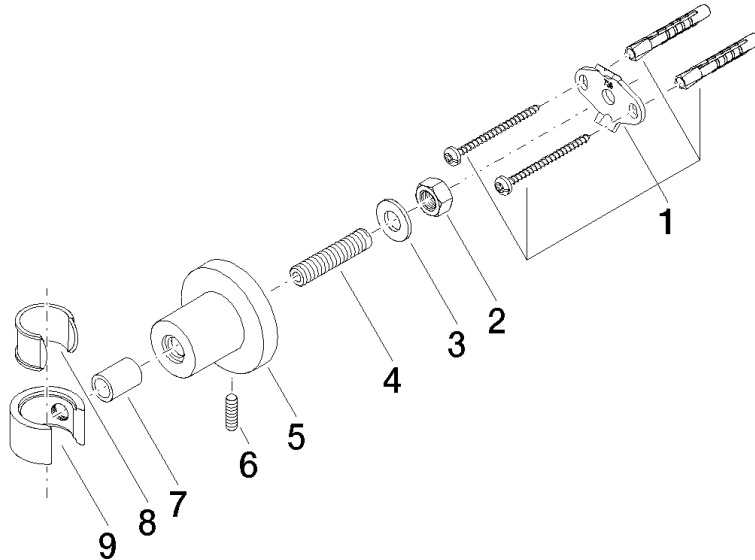

28 050 892 Produktversion ab 01.04.2024

- Rosette Ø 55 mm

	Platin	28 050 892-08
	Chrom	28 050 892-00
	chrom gebürstet (04)	28 050 892-04
	Platin gebürstet	28 050 892-06
	Messing (23kt Gold)	28 050 892-09
	Weiß matt	28 050 892-10
	Dark Brass matt	28 050 892-16
	Dark Bronze matt	28 050 892-17
	Dark Chrome	28 050 892-19
	Light Gold gebürstet	28 050 892-27
	Messing gebürstet (23kt Gold)	28 050 892-28
	Schwarz matt	28 050 892-33
	Bronze gebürstet	28 050 892-42
	Champagne gebürstet (22kt Gold)	28 050 892-46
	Champagne (22kt Gold)	28 050 892-47
	Cyprum	28 050 892-49
	Chrom gebürstet	28 050 892-93
	Dark Platinum gebürstet	28 050 892-99

28 050 892 Produktversion ab 01.04.2024

mm [inches]

28 050 892 Produktversion ab 01.04.2024

Ersatzteile für die
anderen
Oberflächenvarianten
finden Sie hier:
Chrom

Ersatzteilstückliste

Nr.	Artikelnummer	Benennung	Verbaumenge	Lieferzeit
2	09 23 10 026 90	Befestigung Mutter M10 -	1,00	2
6	04 31 11 113 00 90	Befestigung Gewindestift M5 x 12 mm -	1,00	2
9	09 17 20 014-08	Halter für Handbrause Gabel 20 x 35 x 31 mm - Platin	1,00	40
7	08 17 20 624-08	Hülse Ø 14 x 10 x 19,50 mm - Platin	1,00	40
8	90 18 40 035 00 90	Hülse -	1,00	2
3	09 30 11 046 90	Unterlegscheibe Ø 10,5 -	1,00	2
5	08 17 89 505-08	Halter universal 60 x 100 x 60 mm - Platin	1,00	40
1	05 17 20 739 00 90	Befestigungssatz 150 x 65 x 10 mm -	1,00	2
4	08 18 50 586 90	Rohr Ø 10 x 45 mm -	1,00	2