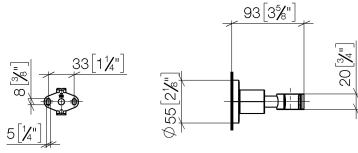

28 050 892 Produktversion ab 01.04.2024

- Rosette Ø 55 mm

	Platin	28 050 892-08
	Chrom	28 050 892-00
	chrom gebürstet (04)	28 050 892-04
	Platin gebürstet	28 050 892-06
	Messing (23kt Gold)	28 050 892-09
	Weiß matt	28 050 892-10
	Dark Brass matt	28 050 892-16
	Dark Bronze matt	28 050 892-17
	Dark Chrome	28 050 892-19
	Light Gold gebürstet	28 050 892-27
	Messing gebürstet (23kt Gold)	28 050 892-28
	Schwarz matt	28 050 892-33
	Bronze gebürstet	28 050 892-42
	Champagne gebürstet (22kt Gold)	28 050 892-46
	Champagne (22kt Gold)	28 050 892-47
	Cyprum	28 050 892-49
	Chrom gebürstet	28 050 892-93
	Dark Platinum gebürstet	28 050 892-99

28 050 892 Produktversion ab 01.04.2024

mm [inches]

28 050 892 Produktversion ab 01.04.2024

Ersatzteile für die
anderen
Oberflächenvarianten
finden Sie hier:
Chrom

Ersatzteilstückliste

Nr.	Artikelnummer	Benennung	Verbaumenge	Lieferzeit
2	09 23 10 026 90	Befestigung Mutter M10 -	1,00	2
6	04 31 11 113 00 90	Befestigung Gewindestift M5 x 12 mm -	1,00	2
9	09 17 20 014-08	Halter für Handbrause Gabel 20 x 35 x 31 mm - Platin	1,00	40
7	08 17 20 624-08	Hülse Ø 14 x 10 x 19,50 mm - Platin	1,00	40
8	90 18 40 035 00 90	Hülse -	1,00	2
3	09 30 11 046 90	Unterlegscheibe Ø 10,5 -	1,00	2
5	08 17 89 505-08	Halter universal 60 x 100 x 60 mm - Platin	1,00	40
1	05 17 20 739 00 90	Befestigungssatz 150 x 65 x 10 mm -	1,00	2
4	08 18 50 586 90	Rohr Ø 10 x 45 mm -	1,00	2