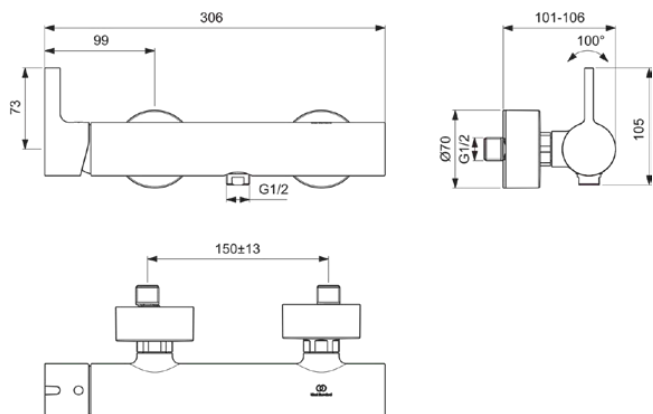

JOY

BC785A5

JOY | Brausearmatur AP 306x101x108 mm in magnetic grey, 20.0 l/min (3 bar) | Click-Technologie, EPD, FirmaFlow, PVD Technologie

Bild & Zeichnung

Allgemeine Informationen

Produktkategorie:	Brausearmaturen
Produktart:	Brausearmatur AP
Marke:	Ideal Standard
Kollektion:	JOY
Designer:	Palomba Serafini Associati
Colour:	A5 - Magnetic Grey
Oberflächenbeschaffenheit:	satin
Höhe (mm):	108
Breite (mm):	306
Ausladung (mm):	101 - 106
Befestigungsart:	S-Anschluss
Nettogewicht (kg):	2.09
VVS:	727124111
EAN Code:	3800861087342

Name des ACS-Zertifikates: 21 ACC LY 067_222

Produktspezifikationen

Anzahl der Rosette(n):	2
Anzahl der Griffe:	1
Farbcode:	A5
Farbbeschreibung:	magnetic grey
Cool Body Technologie:	Nein
Absperrbare S-Anschlüsse:	Nein
DVGW-Eigensicher:	Ja
FirmaFlow Kartusche:	Ja
Einstellbar Spülzeit:	Nein
Griffposition:	Seitlich
Material:	Metall
Materialspezifikation:	Messing
Maximaler Durchfluss bei 3 bar (l/min):	20.0

JOY

BC785A5

JOY | Brausearmatur AP 306x101x108 mm in magnetic grey, 20.0 l/min (3 bar) | Click-Technologie, EPD, FirmaFlow, PVD Technologie

Produktspezifikationen

Maximaler Durchfluss bei 3 bar (l/min) für alle Auslässe:	13/20
Durchfluss bei 3 bar (l) - Handbrause:	13
Durchfluss bei 3 bar (l) - Auslauf:	20
Betriebs-Höchstdruck (bar):	10
Betriebs-Mindestdruck (bar):	0,5
PVD Technologie:	Ja
Form der Rosette(n):	Rund
Gewindeanschluss des Brauseschlauchs:	G 1/2
Oberflächenschutz:	PVD
Oberflächenbeschaffenheit:	satin
Temperaturbegrenzer:	Ja
Griffart:	Betätigungshebel
Art der Temperaturkontrolle:	Manuelle Betätigung
Mit Rosette(n):	Ja
Mit Griff(en):	Ja
Mit Handbrause-Set:	Nein
Mit Kopfbrause:	Nein
Mit Brausekombination:	Nein
Befestigungsart:	S-Anschluss
Montageart:	wandhängend
Geräuschgedämpfte S-Anschlüsse:	Nein
Mit S-Anschlüssen:	Ja