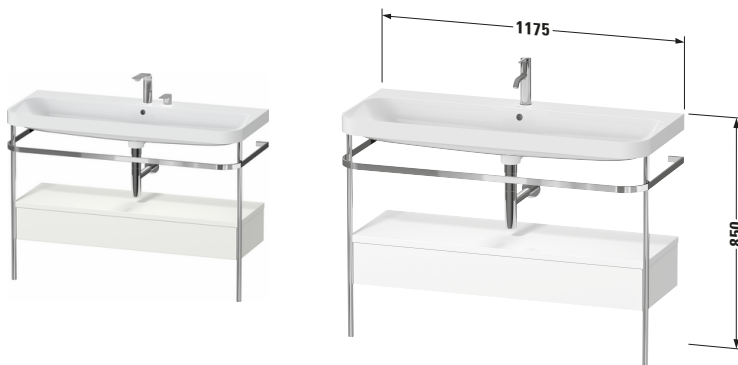

Happy D.2 # HP4844E39390000

Design by sieger design

c-shaped Set mit Metallkonsole und Schubkästen

Basis Angaben	
Langbezeichnung	Duravit Happy D.2 c-shaped Set mit Metallkonsole und Schubkästen, Nordic Weiß Seidenmatt, Halbrund, Anzahl Schubkästen: 1, Tip-on Technik – HP4844E39390000

Spezifikationen	
Keramik	
Anzahl Waschplätze	1
Anzahl Becken	1
Position Becken	Mitte
Anzahl Hahnlöcher pro Waschplatz	2
Griff	
Ausführung Griff	Grifflos
Front	
Farbwert Front	Nordic Weiß
Glanzgrad Front	Seidenmatt
Material Front	Hochverdichtete MDF-Platte
Korpus	
Farbwert Korpus	Nordic Weiß
Glanzgrad Korpus	Seidenmatt
Material Korpus	Hochverdichtete MDF-Platte
Oberfläche Korpus	Lack

Features	
Set Attribute	
Hahnlochbank	Ja
Tip-on Technik	✓
Selbsteinzug mit Dämpfung	✓

Lieferumfang	
Montage	
Inkl. Befestigungsmaterial	✓
Technische Dokumentation	
Inkl. Pflegeanleitung	digital und gedruckt
Inkl. Montageanleitung	digital und gedruckt
Set Attribute	
Inkl. Schaftventil	Nein
Inkl. Ablaufventil	Ja
Inkl. Push-Open Ventil	Ja

Passende Produkte	
Passende Artikel	
	Designsiphon # 005036 Universal
	Einrichtungssystem Set # UV0515 Universal

Vermaßung	
Breite / Länge	1175 mm
Höhe	850 mm
Tiefe / Breite	490 mm
Min. Wandabstand	0 mm