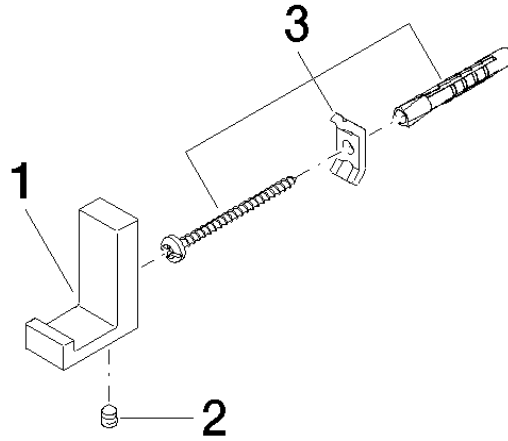

83 251 780 Produktversion ab 12.03.2018

- Breite 19 mm
- Höhe 44 mm
- Ausladung 35 mm

Passt zu LOT

	Dark Platinum gebürstet	83 251 780-99
	Chrom	83 251 780-00
	Platin gebürstet	83 251 780-06
	Platin	83 251 780-08
	Dark Chrome	83 251 780-19
	Light Gold gebürstet (PVD)	83 251 780-27
	Messing gebürstet (23kt Gold)	83 251 780-28
	Gold gebürstet (PVD)	83 251 780-37
	Dark Brass gebürstet (PVD)	83 251 780-39
	Bronze gebürstet (PVD)	83 251 780-42
	Champagne gebürstet (22kt Gold)	83 251 780-46
	Champagne (22kt Gold)	83 251 780-47

83 251 780 Produktversion ab 12.03.2018

mm [inches]

83 251 780 Produktversion ab 12.03.2018

Ersatzteile für die
anderen
Oberflächenvarianten
finden Sie hier:
Chrom

Ersatzteilstückliste

Nr.	Artikelnummer	Benennung	Verbaumenge	Lieferzeit
3	05 17 20 716 00 90	Befestigungssatz 5 x 60 x 5 mm -	1,00	2
1	08 18 60 521-99	Haken 19 x 35 x 44 mm - Dark Platinum gebürstet	1,00	-
Ersatzteil nicht mehr bestellbar, bitte bestellen Sie den Nachfolgeartikel				
2	90 31 11 004 00 90	Madenschraube mit Innensechskant M5 x 8 mm -	1,00	2