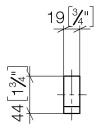

83 251 780 Produktversion ab 12.03.2018

- Breite 19 mm
- Höhe 44 mm
- Ausladung 35 mm

Passt zu LOT

	Dark Platinum gebürstet	83 251 780-99
	Chrom	83 251 780-00
	Platin gebürstet	83 251 780-06
	Platin	83 251 780-08
	Dark Chrome	83 251 780-19
	Light Gold gebürstet (PVD)	83 251 780-27
	Messing gebürstet (23kt Gold)	83 251 780-28
	Gold gebürstet (PVD)	83 251 780-37
	Dark Brass gebürstet (PVD)	83 251 780-39
	Bronze gebürstet (PVD)	83 251 780-42
	Champagne gebürstet (22kt Gold)	83 251 780-46
	Champagne (22kt Gold)	83 251 780-47

83 251 780 Produktversion ab 12.03.2018

mm [inches]

83 251 780 Produktversion ab 12.03.2018

Ersatzteile für die
anderen
Oberflächenvarianten
finden Sie hier:
Chrom

Ersatzteilstückliste

Nr.	Artikelnummer	Benennung	Verbaumenge	Lieferzeit
3	05 17 20 716 00 90	Befestigungssatz 5 x 60 x 5 mm -	1,00	2
1	08 18 60 521-99	Haken 19 x 35 x 44 mm - Dark Platinum gebürstet	1,00	-
Ersatzteil nicht mehr bestellbar, bitte bestellen Sie den Nachfolgeartikel				
2	90 31 11 004 00 90	Madenschraube mit Innensechskant M5 x 8 mm -	1,00	2