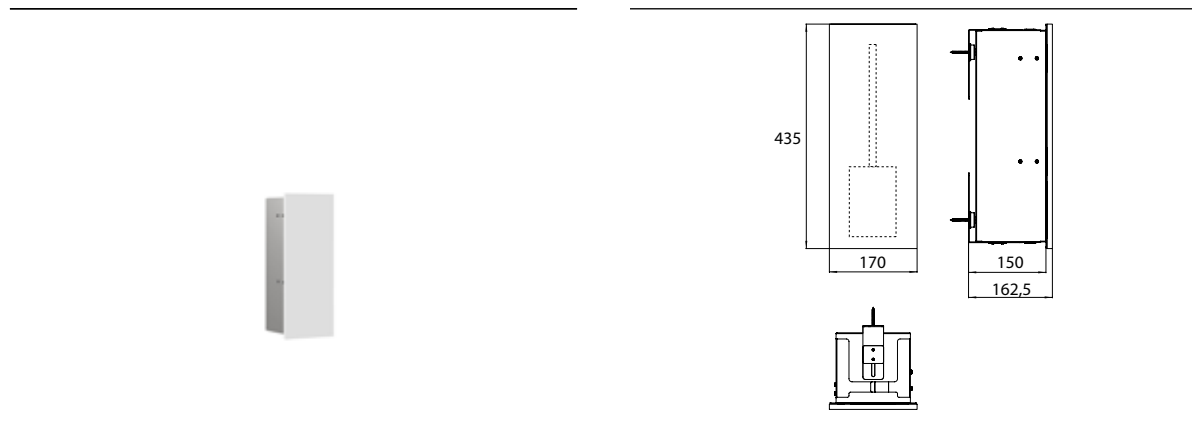

PRODUKTINFORMATION

Toilettenbürstengarnitur-Modul - Unterputzmodell weiß-matt

Art.-Nr.9755 513 04

mit integrierter Toilettenbürstengarnitur, Türanschlag links.