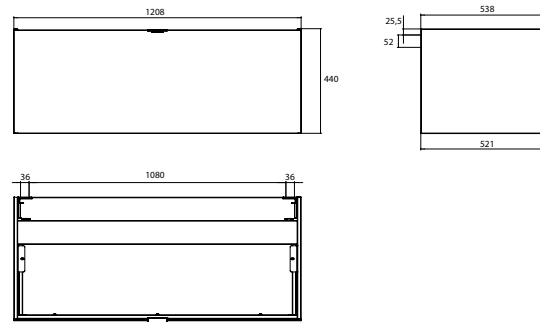

## PRODUKTINFORMATION

Waschtisch-Unterschrank, 1.200 mm. Korpus aus Lackfronten, Hochglanz, passend zu den Waschtischen 9577 114 20/21/22/23. Auszug mit Glasfront (ESG) und Griff in chrom. weiß

Art.-Nr.9583 274 21