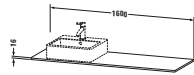

Konsole

Basis Angaben	
Langbezeichnung	Duravit XSquare Konsole, Weiß Seidenmatt, Rechteckig, Anzahl Ausschnitte: 1 – XS060HR3636
Artikel Nr.	XS060HR3636

Spezifikationen	
Anzahl Ausschnitte	1
Oberfläche	Lack
Oberflächenbehandlung	Lackiert
Montage	
Montageart	Korpusmontage
Farbe	
Farbwert	Weiß
Glanzgrad	Seidenmatt
Material	
Material	Hochverdichtete MDF-Platte
Waschplatz	
Position Becken	Rechts
Anzahl Waschplätze	1

Features	
Hahnlochbohrungen möglich	✓

Lieferumfang	
Technische Dokumentation	
Inkl. Montageanleitung	ohne

Logistik	
Artikelgewicht	9 kg
Verkaufsverpackung	
Art Verkaufsverpackung	Karton
Menge / Verkaufsverpackung	1 Stk.
Ab Werk verpackt	✓
Breite Verkaufsverpackung inkl. Artikel	610 mm
Höhe Verkaufsverpackung inkl. Artikel	1700 mm
Tiefe Verkaufsverpackung inkl. Artikel	135 mm
Gewicht Verkaufsverpackung inkl. Artikel	9 kg
Anzahl Packstücke	1

Passende Produkte	
Passende Artikel	
	Konsolenwaschtischunterbau bodenstehend # XS4924 XSquare
	Konsolenwaschtischunterbau wandhängend # XS4914 XSquare

Vermaßung	
Breite / Länge	1600 mm
Min. Variable Breite / Länge	0 mm
Max. Variable Breite / Länge	0 mm
Höhe	16 mm
Tiefe / Breite	550 mm