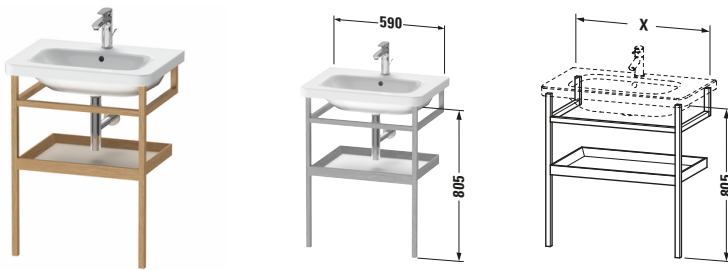

Holzgestell

Basis Angaben	
Langbezeichnung	Duravit DuraStyle Holzgestell – DS988109176

Logistik	
Artikelgewicht	4 kg
Verkaufsverpackung	
Art Verkaufsverpackung	Karton
Menge / Verkaufsverpackung	1 Stk.
Ab Werk verpackt	✓
Breite Verkaufsverpackung inkl. Artikel	616 mm
Höhe Verkaufsverpackung inkl. Artikel	842 mm
Tiefe Verkaufsverpackung inkl. Artikel	55 mm
Gewicht Verkaufsverpackung inkl. Artikel	7 kg
Anzahl Packstücke	1

Weitere Informationen finden Sie hier

<https://pro.duravit.de/p/DS988109176>

Passende Produkte	
Passende Artikel	
	Waschtisch # 232065 DuraStyle
Notwendige Artikel	
	Waschtisch # 232065 DuraStyle

Vermaßung	
Breite / Länge	590 mm
Höhe	805 mm
Tiefe / Breite	440 mm