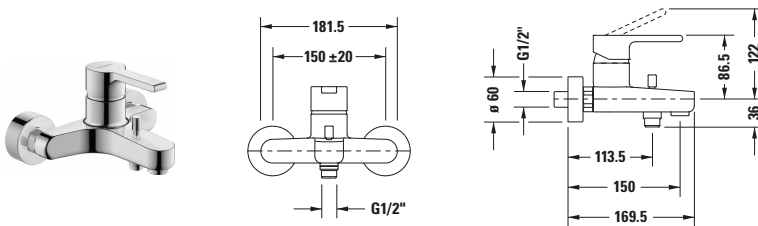

Einhebel-Wannenmischer Aufputz

Basis Angaben	
Langbezeichnung	Duravit B.2 Einhebel-Wannenmischer Aufputz Chrom Hochglanz – B25230000010

Features	
Geeignet für Durchlauferhitzer	✓
Rückflussverhinderer	im Schlauchanschluss

Spezifikationen	
Wasseranschluss	
Anschlussart Wasseranschluss	S-Anschlüsse
Anschlussmaß Wasseranschluss	DN 15
Temperaturregelung	Keramikmischsystem
Durchflussmenge (3 bar)	19 l/min
Durchflussmenge Schlauchanschluss (3 bar)	15,2 l/min
Strahlart	Normalstrahl
Anschlussmaß Schlauchanschluss	1/2"
Verbraucher/Umsteller	Umsteller mit automatischer Rückstellung
Geräuschkategorie	II
Min. Empfohlener Betriebsdruck	1 bar
Max. Empfohlener Betriebsdruck	5 bar
Farbe	
Farbwert	Chrom
Glanzgrad	Hochglanz

Vermaßung	
Höhe	123 mm
Ausladung	150 mm
Stichmaß	150 mm

Passende Produkte	
Passende Artikel	
Passende Artikel finden Sie auf unserer Webseite.	

Beschreibungstexte	
Ausschreibungstext	Duravit B.2 Einhebel-Wannenmischer Aufputz Chrom Hochglanz, Oberflächenbehandlung: Verchromt, Form: Rund, Griffvariante: Hebelgriff, Anzahl Griffe: 1, Bedienungsart: Mechanisch, Technisches Feature: AirPlus, Durchflussmenge (3 bar): 19 l/min, Min. Empfohlener Betriebsdruck: 1 bar, Temperaturregelung: Keramikmischsystem, Anzahl Verbraucher: 2, Umstellung Verbraucher: Wanneneinlauf, Handbrause, Geeignet für Durchlauferhitzer, Rückflussverhinderer: im Schlauchanschluss, Anschlussmaß Schlauchanschluss: 1/2", Anschlussmaß Wasseranschluss: DN 15, Anschlussart Wasseranschluss: S-Anschlüsse, EAN Nr.: 7612158494407, Artikelgewicht: 1,68 kg, Ausladung: 150 mm, Höhe Auslauf: 36 mm, Abmessungen (Breite / Länge x Höhe): 182 x 170 x 123 mm, Artikel Nr.: B25230000010, Geräuschkategorie: II

B.2 # B25230000010

Design by Duravit

Einhebel-Wannenmischer Aufputz

Weitere Informationen finden Sie hier

<https://pro.duravit.de/p/B25230000010>