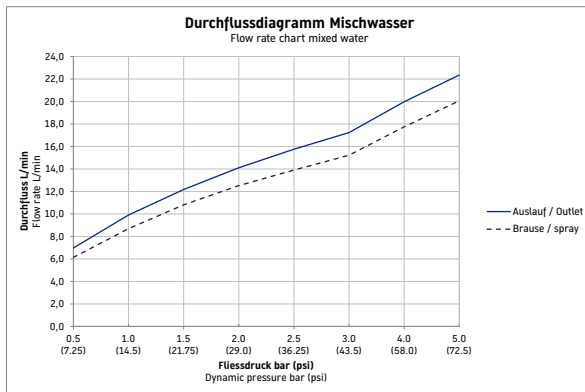

Einhebel-Wannenmischer Aufputz

Basis Angaben	
Langbezeichnung	Duravit B.2 Einhebel-Wannenmischer Aufputz Chrom Hochglanz – B25230000010

Features	
Geeignet für Durchlauferhitzer	✓
Rückflussverhinderer	im Schlauchanschluss

Spezifikationen	
Wasseranschluss	
Anschlussart Wasseranschluss	S-Anschlüsse
Anschlussmaß Wasseranschluss	DN 15
Temperaturregelung	Keramikmischsystem
Durchflussmenge (3 bar)	19 l/min
Durchflussmenge Schlauchanschluss (3 bar)	15,2 l/min
Strahlart	Normalstrahl
Anschlussmaß Schlauchanschluss	1/2"
Verbraucher/Umsteller	Umsteller mit automatischer Rückstellung
Geräuschkategorie	II
Min. Empfohlener Betriebsdruck	1 bar
Max. Empfohlener Betriebsdruck	5 bar
Farbe	
Farbwert	Chrom
Glanzgrad	Hochglanz

Vermaßung	
Höhe	123 mm
Ausladung	150 mm
Stichmaß	150 mm

Passende Produkte	
Passende Artikel	
Passende Artikel finden Sie auf unserer Webseite.	

Beschreibungstexte	
Ausschreibungstext	Duravit B.2 Einhebel-Wannenmischer Aufputz Chrom Hochglanz, Oberflächenbehandlung: Verchromt, Form: Rund, Griffvariante: Hebelgriff, Anzahl Griffe: 1, Bedienungsart: Mechanisch, Technisches Feature: AirPlus, Durchflussmenge (3 bar): 19 l/min, Min. Empfohlener Betriebsdruck: 1 bar, Temperaturregelung: Keramikmischsystem, Anzahl Verbraucher: 2, Umstellung Verbraucher: Wanneneinlauf, Handbrause, Geeignet für Durchlauferhitzer, Rückflussverhinderer: im Schlauchanschluss, Anschlussmaß Schlauchanschluss: 1/2", Anschlussmaß Wasseranschluss: DN 15, Anschlussart Wasseranschluss: S-Anschlüsse, EAN Nr.: 7612158494407, Artikelgewicht: 1,68 kg, Ausladung: 150 mm, Höhe Auslauf: 36 mm, Abmessungen (Breite / Länge x Höhe): 182 x 170 x 123 mm, Artikel Nr.: B25230000010, Geräuschkategorie: II