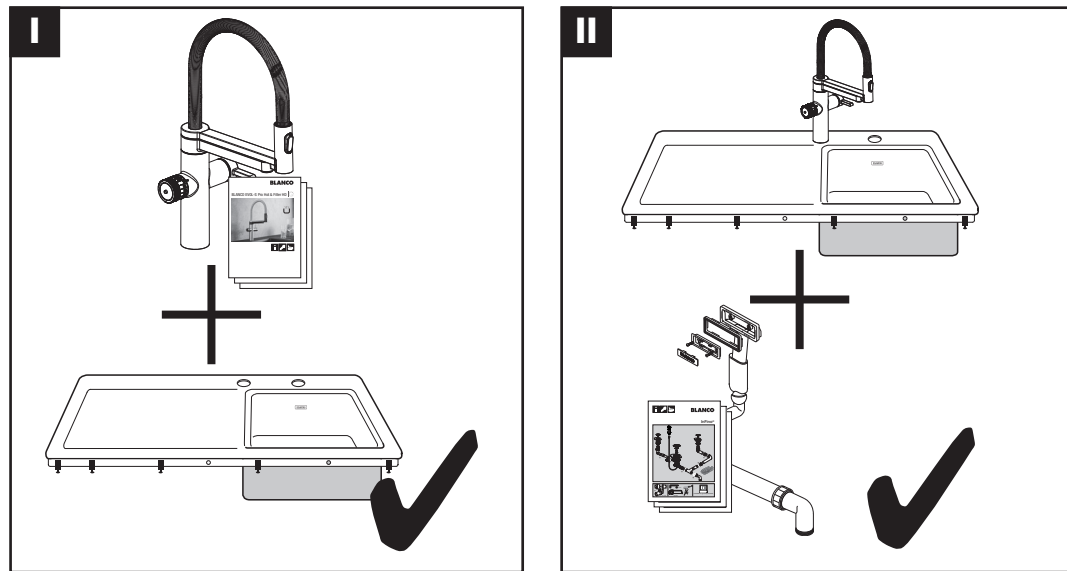

+2 mm / -1 mm	
	A	B
BLANCO CLARON 400-IF/A	440 mm	490 mm
BLANCO CLARON 500-IF/A	540 mm	490 mm
BLANCO CLARON 550-IF/A	590 mm	490 mm
BLANCO CLARON 700-IF/A	740 mm	490 mm
BLANCO CLARON 340/180-IF/A	585 mm	490 mm
BLANCO CLARON 400/400-IF/A	865 mm	490 mm
BLANCO CLARON 4 S-IF	760 mm	490 mm
BLANCO CLARON 5 S-IF	980 mm	490 mm
BLANCO CLARON 6 S-IF	980 mm	490 mm
BLANCO CLARON 8 S-IF	1140 mm	490 mm
BLANCO CLARON XL 60-IF/A DampfgarPlus	540 mm	460 mm
BLANCO ZEROX 400-IF/A	440 mm	490 mm
BLANCO ZEROX 500-IF/A	540 mm	490 mm
BLANCO ZEROX 550-IF/A	590 mm	490 mm
BLANCO ZEROX 700-IF/A	740 mm	490 mm
BLANCO ZEROX 340/180-IF/A	585 mm	490 mm
BLANCO FLOW 5 S-IF	1145 mm	495 mm
BLANCO FLOW XL 6 S-IF	1045 mm	495 mm
BLANCO DIVON II 45 S-IF	840 mm	490 mm
BLANCO DIVON II 5 S-IF	980 mm	490 mm
BLANCO DIVON II 6 S-IF	980 mm	490 mm
BLANCO DIVON II 8 S-IF	1140 mm	490 mm
BLANCO DIVON II 8-IF	840 mm	490 mm