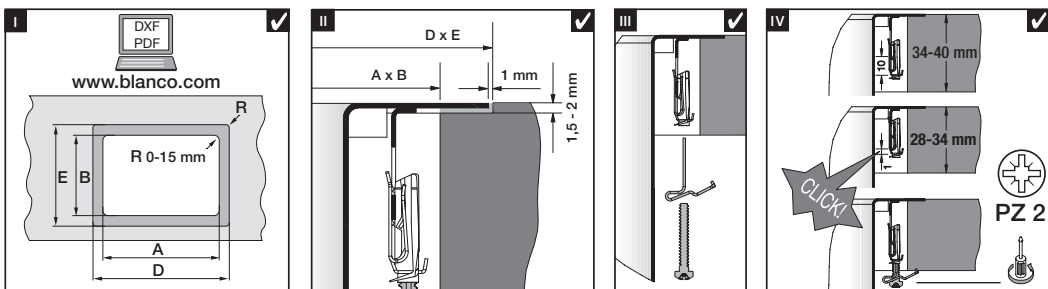

	+2 mm / -1 mm A	490 mm B	+1 mm / -1 mm D	512 mm E	R
BLANCO CLARON 400-IF/A	440 mm	490 mm	462 mm	512 mm	11 mm
BLANCO CLARON 500-IF/A	540 mm	490 mm	562 mm	512 mm	11 mm
BLANCO CLARON 550-IF/A	590 mm	490 mm	612 mm	512 mm	11 mm
BLANCO CLARON 700-IF/A	740 mm	490 mm	762 mm	512 mm	11 mm
BLANCO CLARON 340/180-IF/A	585 mm	490 mm	607 mm	512 mm	11 mm
BLANCO CLARON 400/400-IF/A	865 mm	490 mm	887 mm	512 mm	11 mm
BLANCO CLARON 4 S-IF	760 mm	490 mm	782 mm	512 mm	11 mm
BLANCO CLARON 5 S-IF	980 mm	490 mm	1002 mm	512 mm	11 mm
BLANCO CLARON 6 S-IF	980 mm	490 mm	1002 mm	512 mm	11 mm
BLANCO CLARON 8 S-IF	1140 mm	490 mm	1162 mm	512 mm	11 mm
BLANCO CLARON XL 60-IF/A DampfgarPlus	540 mm	460 mm	562 mm	482 mm	11 mm
BLANCO ZEROX 400-IF/A	440 mm	490 mm	462 mm	512 mm	5 mm
BLANCO ZEROX 500-IF/A	540 mm	490 mm	562 mm	512 mm	5 mm
BLANCO ZEROX 550-IF/A	590 mm	490 mm	612 mm	512 mm	5 mm
BLANCO ZEROX 700-IF/A	740 mm	490 mm	762 mm	512 mm	5 mm
BLANCO ZEROX 340/180-IF/A	585 mm	490 mm	607 mm	512 mm	5 mm
BLANCO ZEROX 400/400-IF/A	865 mm	490 mm	887 mm	512 mm	5 mm
BLANCO FLOW 5 S-IF	1145 mm	495 mm	1162 mm	512 mm	5 mm
BLANCO FLOW XL 6 S-IF	1045 mm	495 mm	1062 mm	512 mm	5 mm
BLANCO DIVON II 45 S-IF	840 mm	490 mm	862 mm	512 mm	11 mm
BLANCO DIVON II 5 S-IF	980 mm	490 mm	1002 mm	512 mm	11 mm
BLANCO DIVON II 6 S-IF	980 mm	490 mm	1002 mm	512 mm	11 mm
BLANCO DIVON II 8 S-IF	1140 mm	490 mm	1162 mm	512 mm	11 mm
BLANCO DIVON II 8-IF	840 mm	490 mm	862 mm	512 mm	11 mm