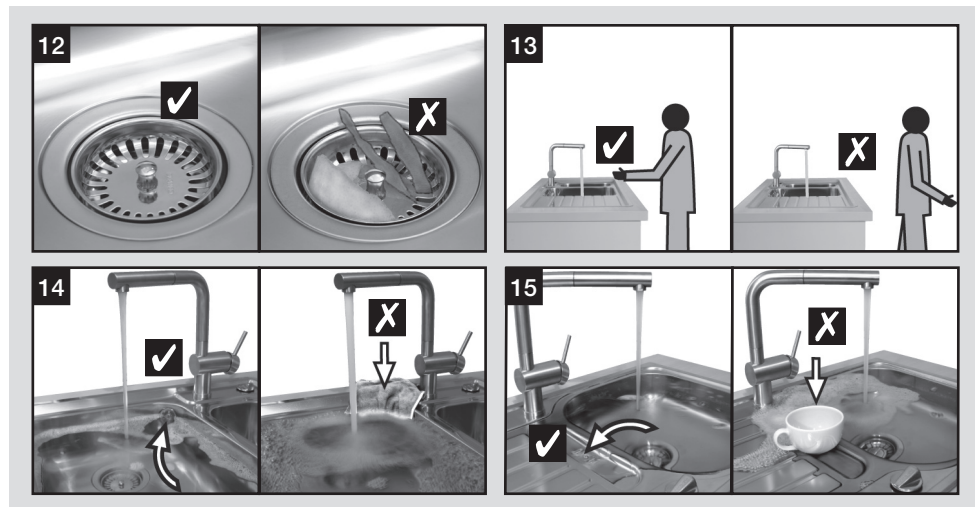

	+2 mm / -1 mm A	490 mm B	+1 mm / -1 mm D	512 mm E	R
BLANCO CLARON 400-IF/A	440 mm	490 mm	462 mm	512 mm	11 mm
BLANCO CLARON 500-IF/A	540 mm	490 mm	562 mm	512 mm	11 mm
BLANCO CLARON 550-IF/A	590 mm	490 mm	612 mm	512 mm	11 mm
BLANCO CLARON 700-IF/A	740 mm	490 mm	762 mm	512 mm	11 mm
BLANCO CLARON 340/180-IF/A	585 mm	490 mm	607 mm	512 mm	11 mm
BLANCO CLARON 400/400-IF/A	865 mm	490 mm	887 mm	512 mm	11 mm
BLANCO CLARON 4 S-IF	760 mm	490 mm	782 mm	512 mm	11 mm
BLANCO CLARON 5 S-IF	980 mm	490 mm	1002 mm	512 mm	11 mm
BLANCO CLARON 6 S-IF	980 mm	490 mm	1002 mm	512 mm	11 mm
BLANCO CLARON 8 S-IF	1140 mm	490 mm	1162 mm	512 mm	11 mm
BLANCO CLARON XL 60-IF/A DampfgarPlus	540 mm	460 mm	562 mm	482 mm	11 mm
BLANCO ZEROX 400-IF/A	440 mm	490 mm	462 mm	512 mm	5 mm
BLANCO ZEROX 500-IF/A	540 mm	490 mm	562 mm	512 mm	5 mm
BLANCO ZEROX 550-IF/A	590 mm	490 mm	612 mm	512 mm	5 mm
BLANCO ZEROX 700-IF/A	740 mm	490 mm	762 mm	512 mm	5 mm
BLANCO ZEROX 340/180-IF/A	585 mm	490 mm	607 mm	512 mm	5 mm
BLANCO ZEROX 400/400-IF/A	865 mm	490 mm	887 mm	512 mm	5 mm
BLANCO FLOW 5 S-IF	1145 mm	495 mm	1162 mm	512 mm	5 mm
BLANCO FLOW XL 6 S-IF	1045 mm	495 mm	1062 mm	512 mm	5 mm
BLANCO DIVON II 45 S-IF	840 mm	490 mm	862 mm	512 mm	11 mm
BLANCO DIVON II 5 S-IF	980 mm	490 mm	1002 mm	512 mm	11 mm
BLANCO DIVON II 6 S-IF	980 mm	490 mm	1002 mm	512 mm	11 mm
BLANCO DIVON II 8 S-IF	1140 mm	490 mm	1162 mm	512 mm	11 mm
BLANCO DIVON II 8-IF	840 mm	490 mm	862 mm	512 mm	11 mm