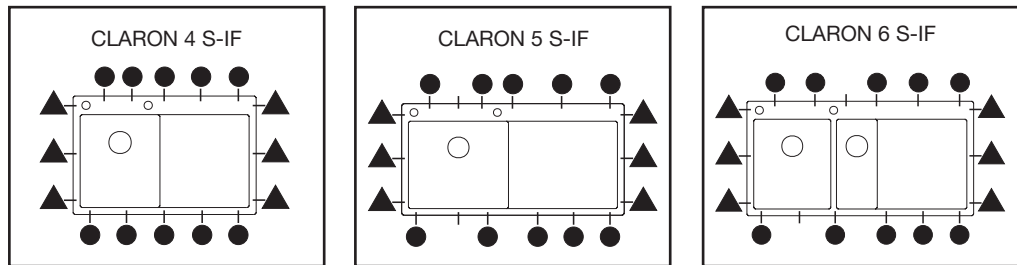

+2 mm / -1 mm	
	A	B
BLANCO CLARON 400-IF/A	440 mm	490 mm
BLANCO CLARON 500-IF/A	540 mm	490 mm
BLANCO CLARON 550-IF/A	590 mm	490 mm
BLANCO CLARON 700-IF/A	740 mm	490 mm
BLANCO CLARON 340/180-IF/A	585 mm	490 mm
BLANCO CLARON 400/400-IF/A	865 mm	490 mm
BLANCO CLARON 4 S-IF	760 mm	490 mm
BLANCO CLARON 5 S-IF	980 mm	490 mm
BLANCO CLARON 6 S-IF	980 mm	490 mm
BLANCO CLARON 8 S-IF	1140 mm	490 mm
BLANCO CLARON XL 60-IF/A DampfgarPlus	540 mm	460 mm
BLANCO ZEROX 400-IF/A	440 mm	490 mm
BLANCO ZEROX 500-IF/A	540 mm	490 mm
BLANCO ZEROX 550-IF/A	590 mm	490 mm
BLANCO ZEROX 700-IF/A	740 mm	490 mm
BLANCO ZEROX 340/180-IF/A	585 mm	490 mm
BLANCO FLOW 5 S-IF	1145 mm	495 mm
BLANCO FLOW XL 6 S-IF	1045 mm	495 mm
BLANCO DIVON II 45 S-IF	840 mm	490 mm
BLANCO DIVON II 5 S-IF	980 mm	490 mm
BLANCO DIVON II 6 S-IF	980 mm	490 mm
BLANCO DIVON II 8 S-IF	1140 mm	490 mm
BLANCO DIVON II 8-IF	840 mm	490 mm