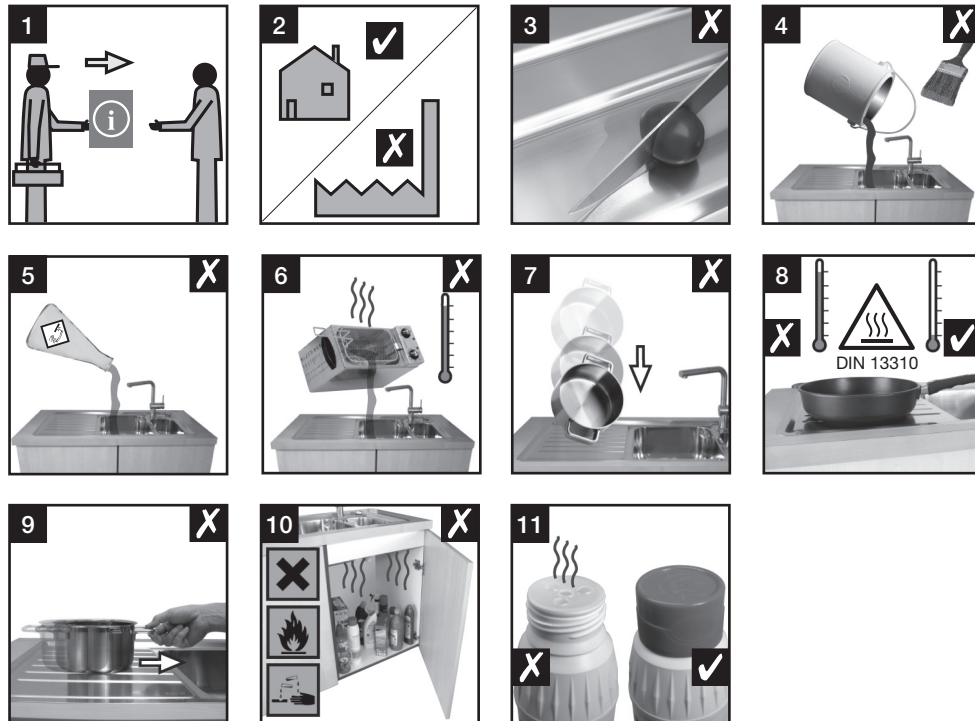

	+2 mm / -1 mm A	490 mm B	+1 mm / -1 mm D	512 mm E	R
BLANCO CLARON 400-IF/A	440 mm	490 mm	462 mm	512 mm	11 mm
BLANCO CLARON 500-IF/A	540 mm	490 mm	562 mm	512 mm	11 mm
BLANCO CLARON 550-IF/A	590 mm	490 mm	612 mm	512 mm	11 mm
BLANCO CLARON 700-IF/A	740 mm	490 mm	762 mm	512 mm	11 mm
BLANCO CLARON 340/180-IF/A	585 mm	490 mm	607 mm	512 mm	11 mm
BLANCO CLARON 400/400-IF/A	865 mm	490 mm	887 mm	512 mm	11 mm
BLANCO CLARON 4 S-IF	760 mm	490 mm	782 mm	512 mm	11 mm
BLANCO CLARON 5 S-IF	980 mm	490 mm	1002 mm	512 mm	11 mm
BLANCO CLARON 6 S-IF	980 mm	490 mm	1002 mm	512 mm	11 mm
BLANCO CLARON 8 S-IF	1140 mm	490 mm	1162 mm	512 mm	11 mm
BLANCO CLARON XL 60-IF/A DampfgarPlus	540 mm	460 mm	562 mm	482 mm	11 mm
BLANCO ZEROX 400-IF/A	440 mm	490 mm	462 mm	512 mm	5 mm
BLANCO ZEROX 500-IF/A	540 mm	490 mm	562 mm	512 mm	5 mm
BLANCO ZEROX 550-IF/A	590 mm	490 mm	612 mm	512 mm	5 mm
BLANCO ZEROX 700-IF/A	740 mm	490 mm	762 mm	512 mm	5 mm
BLANCO ZEROX 340/180-IF/A	585 mm	490 mm	607 mm	512 mm	5 mm
BLANCO ZEROX 400/400-IF/A	865 mm	490 mm	887 mm	512 mm	5 mm
BLANCO FLOW 5 S-IF	1145 mm	495 mm	1162 mm	512 mm	5 mm
BLANCO FLOW XL 6 S-IF	1045 mm	495 mm	1062 mm	512 mm	5 mm
BLANCO DIVON II 45 S-IF	840 mm	490 mm	862 mm	512 mm	11 mm
BLANCO DIVON II 5 S-IF	980 mm	490 mm	1002 mm	512 mm	11 mm
BLANCO DIVON II 6 S-IF	980 mm	490 mm	1002 mm	512 mm	11 mm
BLANCO DIVON II 8 S-IF	1140 mm	490 mm	1162 mm	512 mm	11 mm
BLANCO DIVON II 8-IF	840 mm	490 mm	862 mm	512 mm	11 mm