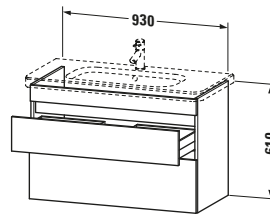

DuraStyle # DS648201616

Design by Matteo Thun & Antonio Rodriguez

Waschtischunterbau wandhängend

Basis Angaben	
Langbezeichnung	Duravit DuraStyle Waschtischunterbau wandhängend, Eiche Schwarz Matt, Rechteckig, Anzahl Schubkästen: 2 – DS648201616

Lieferumfang	
Montage	
Inkl. Befestigungsmaterial	✓
Technische Dokumentation	
Inkl. Montageanleitung	digital und gedruckt

Weitere Informationen finden Sie hier

<https://pro.duravit.de/p/DS648201616>

Spezifikationen	
Anzahl Schubkästen	2
Für Anzahl Waschtische	1
Montagegrad	Montiert
Waschplatz	
Position Becken	Mitte
Montage	
Montageart	Montage unter Waschtisch / Wandhängend / Wandmontage
Farbe	
Farbwert	Eiche Schwarz
Glanzgrad	Matt
Front	
Farbwert Front	Eiche Schwarz
Glanzgrad Front	Matt
Korpus	
Glanzgrad Korpus	Matt
Material Korpus	Hochverdichtete Dreischicht-Holzspanplatte
Oberfläche Korpus	Dekor
Griff	
Ausführung Griff	Grifflos

Logistik	
Artikelgewicht	25,5 kg
Verkaufsverpackung	
Art Verkaufsverpackung	Karton
Menge / Verkaufsverpackung	1 Stk.
Ab Werk verpackt	✓
Breite Verkaufsverpackung inkl. Artikel	970 mm
Höhe Verkaufsverpackung inkl. Artikel	730 mm
Tiefe Verkaufsverpackung inkl. Artikel	550 mm
Gewicht Verkaufsverpackung inkl. Artikel	31 kg
Anzahl Packstücke	1

Vermaßung	
Breite / Länge	930 mm
Höhe	610 mm
Tiefe / Breite	448 mm
Min. Wandabstand	0 mm

Passende Produkte	
Passende Artikel	
	Inneneinteilung # UV9845 Universal
	Waschtisch # 232010 DuraStyle
Notwendige Artikel	
	Waschtisch # 232010 DuraStyle

Features	
Inneneinteilung	Optional
Selbststeinzug mit Dämpfung	✓
Siphonausschnitt	✓
Schürze	✓