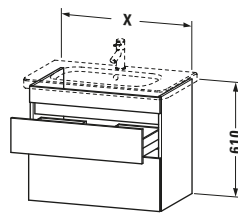

DuraStyle # DS648201616

Design by Matteo Thun & Antonio Rodriguez

Waschtischunterbau wandhängend

Basis Angaben	
Langbezeichnung	Duravit DuraStyle Waschtischunterbau wandhängend, Eiche Schwarz Matt, Rechteckig, Anzahl Schubkästen: 2 – DS648201616

Lieferumfang	
Montage	
Inkl. Befestigungsmaterial	✓
Technische Dokumentation	
Inkl. Montageanleitung	digital und gedruckt

Weitere Informationen finden Sie hier

<https://pro.duravit.de/p/DS648201616>

Spezifikationen	
Anzahl Schubkästen	2
Für Anzahl Waschtische	1
Montagegrad	Montiert
Waschplatz	
Position Becken	Mitte
Montage	
Montageart	Montage unter Waschtisch / Wandhängend / Wandmontage
Farbe	
Farbwert	Eiche Schwarz
Glanzgrad	Matt
Front	
Farbwert Front	Eiche Schwarz
Glanzgrad Front	Matt
Korpus	
Glanzgrad Korpus	Matt
Material Korpus	Hochverdichtete Dreischicht-Holzspanplatte
Oberfläche Korpus	Dekor
Griff	
Ausführung Griff	Grifflos

Logistik	
Artikelgewicht	25,5 kg
Verkaufsverpackung	
Art Verkaufsverpackung	Karton
Menge / Verkaufsverpackung	1 Stk.
Ab Werk verpackt	✓
Breite Verkaufsverpackung inkl. Artikel	970 mm
Höhe Verkaufsverpackung inkl. Artikel	730 mm
Tiefe Verkaufsverpackung inkl. Artikel	550 mm
Gewicht Verkaufsverpackung inkl. Artikel	31 kg
Anzahl Packstücke	1

Vermaßung	
Breite / Länge	930 mm
Höhe	610 mm
Tiefe / Breite	448 mm
Min. Wandabstand	0 mm

Passende Produkte	
Passende Artikel	
	Inneneinteilung # UV9845 Universal
	Waschtisch # 232010 DuraStyle
Notwendige Artikel	
	Waschtisch # 232010 DuraStyle

Features	
Inneneinteilung	Optional
Selbststeinzug mit Dämpfung	✓
Siphonausschnitt	✓
Schürze	✓