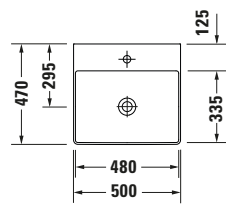

Waschtisch

Basis Angaben	
Langbezeichnung	Duravit DuraSquare Waschtisch 500 mm Weiß Hochglanz, Hahnlochbank, Anzahl Hahnlöcher pro Waschplatz: 1 – 2353500041

Spezifikationen	
Farbe	
Farbwert	Weiß
Innenfarbe	Weiß
Aussenfarbe	Weiß
Glanzgrad	Hochglanz
Glanzgrad Innen	Hochglanz
Glanzgrad Außen	Hochglanz
Waschplatz	
Anzahl Hahnlöcher pro Waschplatz	1
Material	
Material	Keramik

Features	
Waschplatz	
Hahnlochbank	✓
Waschtisch	
Von unten glasiert	✓

Logistik	
Artikelgewicht	11,9 kg

Passende Produkte	
Passende Artikel	
	Designsiphon # 0050361000 Universal
	Designsiphon # 0050364600 Universal
	Glaseinleger # 0099698200 DuraSquare
	Glaseinleger # 0099698300 DuraSquare
	Glaseinleger # 0099698400 DuraSquare
	Glaseinleger # 0099698700 DuraSquare
	Handtuchhalter # 0030291000 Universal
	Handtuchhalter # 0030294600 Universal
	Designsiphon # 005036 Universal

Beschreibungstexte	
Ausschreibungstext	Duravit DuraSquare Waschtisch Weiß Hochglanz 500 mm, Designer: Duravit, DuraCeram®, Wandhängend, Ohne Überlauf, Position Ablauf: Mitte, Von unten glasiert, Ablagefläche: Hahnlochbank, Anzahl Becken: 1, Beckenform: Rechteckig, Position Becken: Mitte, Position Hahnloch: Mitte, Weiß Hochglanz, Geeignet für Möbel, Hahnlochbank, Inkl. Keramische Ventilabdeckhaube, Inkl. Schaftventil, CE-Kennzeichen-1: EN 14688, EAN Nr.: 4053424611853, Artikelgewicht: 11,9 kg, Abmessungen (Breite / Länge x Tiefe / Breite x Höhe): 500 x 470 x 145 mm, Artikel Nr.: 2353500041