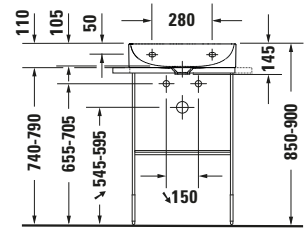

Waschtisch

Basis Angaben	
Langbezeichnung	Duravit DuraSquare Waschtisch 500 mm Weiß Hochglanz, Hahnlochbank, Anzahl Hahnlöcher pro Waschplatz: 1 – 2353500041

Spezifikationen	
Farbe	
Farbwert	Weiß
Innenfarbe	Weiß
Aussenfarbe	Weiß
Glanzgrad	Hochglanz
Glanzgrad Innen	Hochglanz
Glanzgrad Außen	Hochglanz
Waschplatz	
Anzahl Hahnlöcher pro Waschplatz	1
Material	
Material	Keramik

Features	
Waschplatz	
Hahnlochbank	✓
Waschtisch	
Von unten glasiert	✓

Logistik	
Artikelgewicht	11,9 kg

Passende Produkte	
Passende Artikel	
	Designsiphon # 0050361000 Universal
	Designsiphon # 0050364600 Universal
	Glaseinleger # 0099698200 DuraSquare
	Glaseinleger # 0099698300 DuraSquare
	Glaseinleger # 0099698400 DuraSquare
	Glaseinleger # 0099698700 DuraSquare
	Handtuchhalter # 0030291000 Universal
	Handtuchhalter # 0030294600 Universal
	Designsiphon # 005036 Universal

Beschreibungstexte	
Ausschreibungstext	Duravit DuraSquare Waschtisch Weiß Hochglanz 500 mm, Designer: Duravit, DuraCeram®, Wandhängend, Ohne Überlauf, Position Ablauf: Mitte, Von unten glasiert, Ablagefläche: Hahnlochbank, Anzahl Becken: 1, Beckenform: Rechteckig, Position Becken: Mitte, Position Hahnloch: Mitte, Weiß Hochglanz, Geeignet für Möbel, Hahnlochbank, Inkl. Keramische Ventilabdeckhaube, Inkl. Schaftventil, CE-Kennzeichen-1: EN 14688, EAN Nr.: 4053424611853, Artikelgewicht: 11,9 kg, Abmessungen (Breite / Länge x Tiefe / Breite x Höhe): 500 x 470 x 145 mm, Artikel Nr.: 2353500041