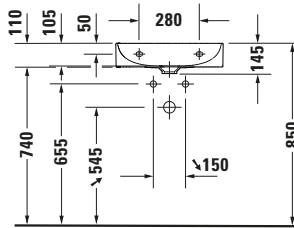

Waschtisch

Basis Angaben	
Langbezeichnung	Duravit DuraSquare Waschtisch 500 mm Weiß Hochglanz, Hahnlochbank, Anzahl Hahnlöcher pro Waschplatz: 1 – 2353500041

Spezifikationen	
Farbe	
Farbwert	Weiß
Innenfarbe	Weiß
Aussenfarbe	Weiß
Glanzgrad	Hochglanz
Glanzgrad Innen	Hochglanz
Glanzgrad Außen	Hochglanz
Waschplatz	
Anzahl Hahnlöcher pro Waschplatz	1
Material	
Material	Keramik

Features	
Waschplatz	
Hahnlochbank	✓
Waschtisch	
Von unten glasiert	✓

Logistik	
Artikelgewicht	11,9 kg

Passende Produkte	
Passende Artikel	
	Designsiphon # 0050361000 Universal
	Designsiphon # 0050364600 Universal
	Glaseinleger # 0099698200 DuraSquare
	Glaseinleger # 0099698300 DuraSquare
	Glaseinleger # 0099698400 DuraSquare
	Glaseinleger # 0099698700 DuraSquare
	Handtuchhalter # 0030291000 Universal
	Handtuchhalter # 0030294600 Universal
	Designsiphon # 005036 Universal

Beschreibungstexte	
Ausschreibungstext	Duravit DuraSquare Waschtisch Weiß Hochglanz 500 mm, Designer: Duravit, DuraCeram®, Wandhängend, Ohne Überlauf, Position Ablauf: Mitte, Von unten glasiert, Ablagefläche: Hahnlochbank, Anzahl Becken: 1, Beckenform: Rechteckig, Position Becken: Mitte, Position Hahnloch: Mitte, Weiß Hochglanz, Geeignet für Möbel, Hahnlochbank, Inkl. Keramische Ventilabdeckhaube, Inkl. Schaftventil, CE-Kennzeichen-1: EN 14688, EAN Nr.: 4053424611853, Artikelgewicht: 11,9 kg, Abmessungen (Breite / Länge x Tiefe / Breite x Höhe): 500 x 470 x 145 mm, Artikel Nr.: 2353500041