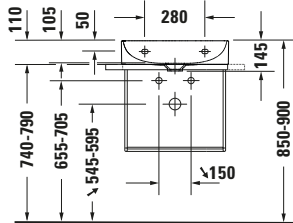

Waschtisch

Basis Angaben	
Langbezeichnung	Duravit DuraSquare Waschtisch 500 mm Weiß Hochglanz, Hahnlochbank, Anzahl Hahnlöcher pro Waschplatz: 1 – 2353500041

Spezifikationen	
Farbe	
Farbwert	Weiß
Innenfarbe	Weiß
Aussenfarbe	Weiß
Glanzgrad	Hochglanz
Glanzgrad Innen	Hochglanz
Glanzgrad Außen	Hochglanz
Waschplatz	
Anzahl Hahnlöcher pro Waschplatz	1
Material	
Material	Keramik

Features	
Waschplatz	
Hahnlochbank	✓
Waschtisch	
Von unten glasiert	✓

Logistik	
Artikelgewicht	11,9 kg

Passende Produkte	
Passende Artikel	
	Designsiphon # 0050361000 Universal
	Designsiphon # 0050364600 Universal
	Glaseinleger # 0099698200 DuraSquare
	Glaseinleger # 0099698300 DuraSquare
	Glaseinleger # 0099698400 DuraSquare
	Glaseinleger # 0099698700 DuraSquare
	Handtuchhalter # 0030291000 Universal
	Handtuchhalter # 0030294600 Universal
	Designsiphon # 005036 Universal

Beschreibungstexte	
Ausschreibungstext	Duravit DuraSquare Waschtisch Weiß Hochglanz 500 mm, Designer: Duravit, DuraCeram®, Wandhängend, Ohne Überlauf, Position Ablauf: Mitte, Von unten glasiert, Ablagefläche: Hahnlochbank, Anzahl Becken: 1, Beckenform: Rechteckig, Position Becken: Mitte, Position Hahnloch: Mitte, Weiß Hochglanz, Geeignet für Möbel, Hahnlochbank, Inkl. Keramische Ventilabdeckhaube, Inkl. Schaftventil, CE-Kennzeichen-1: EN 14688, EAN Nr.: 4053424611853, Artikelgewicht: 11,9 kg, Abmessungen (Breite / Länge x Tiefe / Breite x Höhe): 500 x 470 x 145 mm, Artikel Nr.: 2353500041