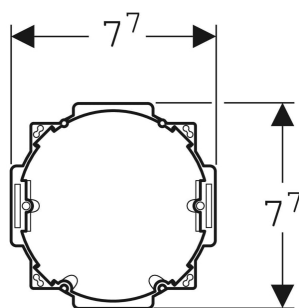

Geberit Rohbauset mit UP-Netzteil, für Typen 8x und 18x Waschtischarmaturen

VERWENDUNGSZWECKE

- Zur UP-Montage
- Zur Stromversorgung von Waschtischarmaturen Typen 85–88, 185 und 186

EIGENSCHAFTEN

- Stromversorgung für maximal acht Armaturen
- Transformation der Netzspannung auf Kleinspannung

TECHNISCHE DATEN

Schutzart	IP20
Nennspannung	230 V AC
Netzfrequenz	50–60 Hz
Ausgangsspannung	12 V AC

LIEFERUMFANG

- Deckel für UP-Dose

- UP-Dose für Bohrloch \varnothing 76 mm
- UP-Netzteil
- Leerrohr Länge 2,5 m

ZUBEHÖR

- Geberit Verlängerungskabel für Netzteil, für Typen 8x und 18x Waschtischarmaturen

Art.-Nr.	VE1 St.
241.631.00.1	1