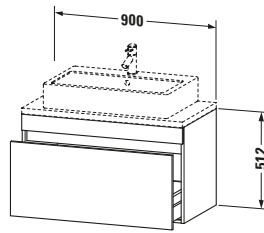

Konsolenwaschtischunterbau wandhängend

Basis Angaben	
Langbezeichnung	Duravit DuraStyle Konsolenwaschtischunterbau wandhängend, Taupe Matt, Rechteckig, Anzahl Auszüge: 1 – DS530309143

Spezifikationen	
Anzahl Auszüge	1
Für Anzahl Waschtische	1
Compact	✓
Montagegrad	Montiert
Waschplatz	
Position Becken	Mitte
Montage	
Montageart	Konsolenmontage / Wandhängend / Wandmontage
Farbe	
Farbwert	Taupe
Glanzgrad	Matt
Front	
Farbwert Front	Taupe
Glanzgrad Front	Matt
Korpus	
Glanzgrad Korpus	Matt
Material Korpus	Hochverdichtete Dreischicht-Holzspanplatte
Oberfläche Korpus	Dekor
Griff	
Ausführung Griff	Grifflos

Features	
Inneneinteilung	Optional
Selbsteinzug mit Dämpfung	✓

Lieferumfang	
Montage	
Inkl. Befestigungsmaterial	✓
Technische Dokumentation	
Inkl. Montageanleitung	digital und gedruckt

Logistik	
Artikelgewicht	22,8 kg
Verkaufsverpackung	
Art Verkaufsverpackung	Karton
Menge / Verkaufsverpackung	1 Stk.
Ab Werk verpackt	✓
Breite Verkaufsverpackung inkl. Artikel	615 mm
Höhe Verkaufsverpackung inkl. Artikel	1060 mm
Tiefe Verkaufsverpackung inkl. Artikel	550 mm
Gewicht Verkaufsverpackung inkl. Artikel	27 kg
Anzahl Packstücke	1

Vermaßung	
Breite / Länge	900 mm
Höhe	512 mm
Tiefe / Breite	478 mm
Min. Wandabstand	20 mm

Passende Produkte	
Passende Artikel	
	Raumsparophon # 005076 Universal
	Inneneinteilung # UV9846 Universal
Notwendige Artikel	
	Konsole # DS101C DuraStyle
	Konsole # DS105C DuraStyle
	Konsole # DS100C DuraStyle
	Konsole # DS104C DuraStyle