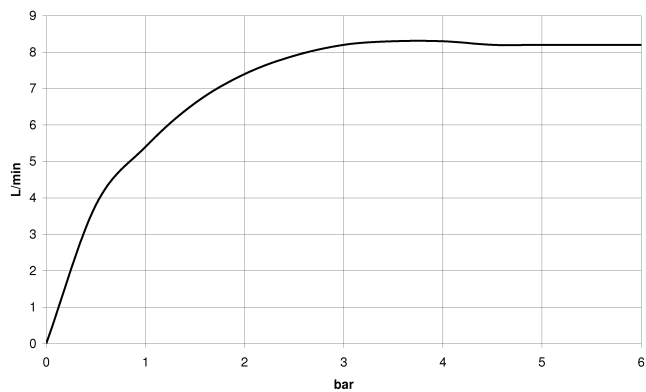

26 632 892 Produktversion ab 01.04.2024
mm [inches]
1:10

Durchflussdiagramm

Codes & Standards

DIN 4109

EN 1717

ISO 3822

Scottish Water
Byelaws

UK Water Supply
Regulations