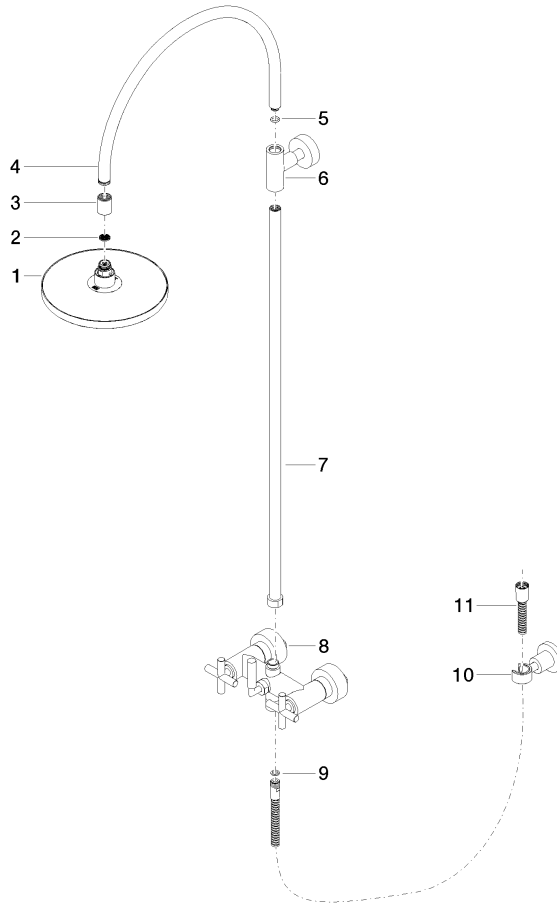

Ü-Zeichen

TARA Shower Pipe mit Brausebatterie ohne Handbrause FlowReduce 220 mm
- Schwarz matt

TARA

26 632 892 Produktversion ab 01.04.2024

Zertifikate

Belgaqua_21-023-2 WRAS_2204

LGA_38

TARA Shower Pipe mit Brausebatterie ohne Handbrause FlowReduce 220 mm - Schwarz matt

TARA

26 632 892 Produktversion ab 01.04.2024

Ersatzteile für die
anderen
Oberflächenvarianten
finden Sie hier:
Chrom

Ersatzteilstückliste

Nr.	Artikelnummer	Benennung	Verbaumenge	Lieferzeit
3	09 24 03 177 20-33	Anschluss Adapter für Regenbrause Ø 25 x 30 mm - Schwarz matt	1,00	30
8	04 17 10 020 01-33	Anschluss für Wanne Wand 200 x 215 x 140 mm - Schwarz matt	1,00	30
9	90 14 20 026 00 90	Dichtung 14 x 8 x 2 mm Centellen WS 3820 -	1,00	2
2	09 23 01 039 90	Siebdichtung Ø 19 x 5,5 mm -	1,00	2
11	28 304 970-33	Metall-Brauseschlauch 1/2" x 3/8" x 1500 mm - Schwarz matt	1,00	30
10	28 050 892-33	TARA Brausehalter - Schwarz matt	1,00	10
5	90 14 10 011 00 90	O-Ring EPDM 70 11,0 x 2,5 mm -	1,00	2
7	90 28 22 096 00-33	Rohr 830 mm - Schwarz matt	1,00	30
1	90 12 05 092 20-33	Regenbrause rund Ø 220 mm - Schwarz matt	1,00	30
4	04 28 22 097 20-33	Auslauf 297 x 447 x 29 mm - Schwarz matt	1,00	30
6	90 17 11 037 00-33	Befestigung für Brause Stand T-Stück - Schwarz matt	1,00	-