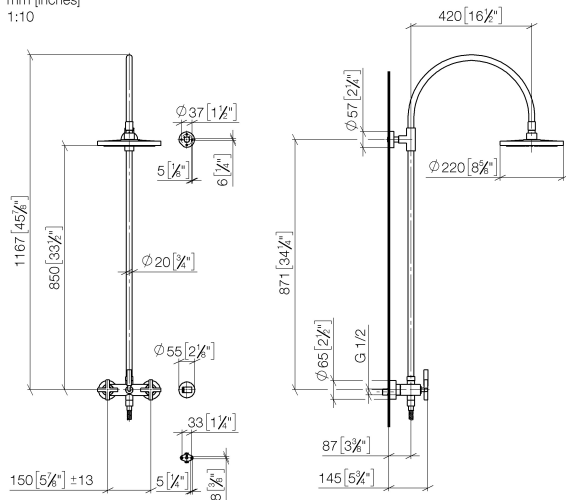

TARA Shower Pipe mit Brausebatterie ohne Handbrause FlowReduce 220 mm - Schwarz matt

TARA

26 632 892 Produktversion ab 01.04.2024

- Ausladung Standbrause 420 mm
- Kopfbrause: Regenstrahl
- Regenbrause Ø 220 mm
- Regenbrause mit Antikalk-System
- Durchfluss Regenbrause max. 7 l/min (bei 3 Bar)
- Drehumstellung Standbrause/ Handbrause
- Höhe Armatur bis Regenbrause (Unterkante) 1007 mm
- Höhe Armatur bis Oberkante Bogen 1167 mm
- Rosette für Brausehalter Ø 55 mm
- Rosette für Wandbefestigung Ø 57 mm
- Rosette für Brausebatterie Ø 65 mm
- Stichmaß 150 mm ± 13 mm
- Metallbrauseschlauch 1500 mm
- Anschluss 1/2"
- Rohrdurchmesser 20 mm
- mit Leerlauf-Funktion
- Dieses Produkt leistet einen Beitrag zur Erfüllung der Vorgaben von nachhaltigen Gebäudezertifizierungen, z.B. LEED®, BREEAM®, DGNB

26 632 892 Produktversion ab 01.04.2024
mm [inches]
1:10

Durchflussdiagramm

Codes & Standards

DIN 4109

EN 1717

ISO 3822

Scottish Water
Byelaws

UK Water Supply
Regulations

TARA

26 632 892 Produktversion ab 01.04.2024

Ersatzteile für die
anderen
Oberflächenvarianten
finden Sie hier:
Chrom

Ersatzteilstückliste

Nr.	Artikelnummer	Benennung	Verbaumenge	Lieferzeit
3	09 24 03 177 20-33	Anschluss Adapter für Regenbrause Ø 25 x 30 mm - Schwarz matt	1,00	30
8	04 17 10 020 01-33	Anschluss für Wanne Wand 200 x 215 x 140 mm - Schwarz matt	1,00	30
9	90 14 20 026 00 90	Dichtung 14 x 8 x 2 mm Centellen WS 3820 -	1,00	2
2	09 23 01 039 90	Siebdichtung Ø 19 x 5,5 mm -	1,00	2
11	28 304 970-33	Metall-Brauseschlauch 1/2" x 3/8" x 1500 mm - Schwarz matt	1,00	30
10	28 050 892-33	TARA Brausehalter - Schwarz matt	1,00	10
5	90 14 10 011 00 90	O-Ring EPDM 70 11,0 x 2,5 mm -	1,00	2
7	90 28 22 096 00-33	Rohr 830 mm - Schwarz matt	1,00	30
1	90 12 05 092 20-33	Regenbrause rund Ø 220 mm - Schwarz matt	1,00	30
4	04 28 22 097 20-33	Auslauf 297 x 447 x 29 mm - Schwarz matt	1,00	30
6	90 17 11 037 00-33	Befestigung für Brause Stand T-Stück - Schwarz matt	1,00	-