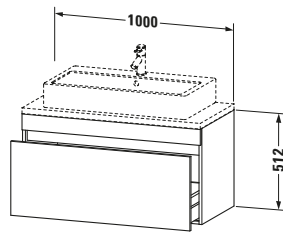

Konsolenwaschtischunterbau wandhängend

Basis Angaben	
Langbezeichnung	Duravit DuraStyle Konsolenwaschtischunterbau wandhängend, Betongrau Matt, Rechteckig, Anzahl Auszüge: 1 – DS530400707

Lieferumfang	
Montage	
Inkl. Befestigungsmaterial	✓
Technische Dokumentation	
Inkl. Montageanleitung	digital und gedruckt

Passende Produkte	
Passende Artikel	
	Raumsparsiphon # 005076 Universal
	Inneneinteilung # UV9846 Universal

Spezifikationen	
Anzahl Auszüge	1
Für Anzahl Waschtische	1
Compact	✓
Montagegrad	Montiert

Logistik	
Artikelgewicht	24,2 kg
Verkaufsverpackung	
Art Verkaufsverpackung	Karton
Menge / Verkaufsverpackung	1 Stk.
Ab Werk verpackt	✓
Breite Verkaufsverpackung inkl. Artikel	615 mm
Höhe Verkaufsverpackung inkl. Artikel	1060 mm
Tiefe Verkaufsverpackung inkl. Artikel	550 mm
Gewicht Verkaufsverpackung inkl. Artikel	28 kg
Anzahl Packstücke	1