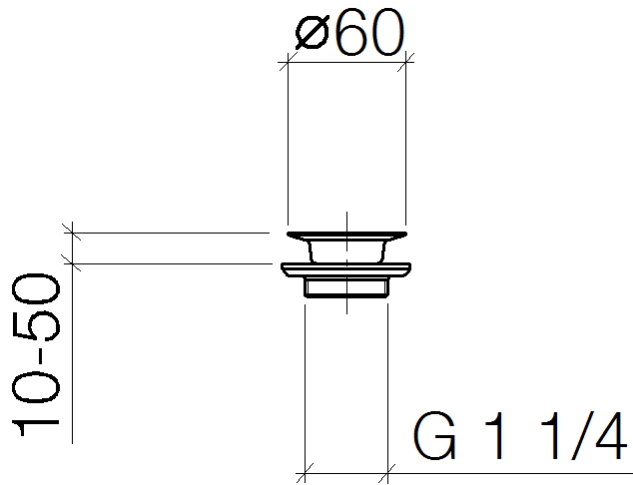

10 100 970 Produktversion ab 01.10.2023

Ersatzteile für die
anderen
Oberflächenvarianten
finden Sie hier:
Chrom

Ersatzteilstückliste

Nr.	Artikelnummer	Benennung	Verbaumenge	Lieferzeit
1	09 30 30 115-09	Abdeckung M6 x 55 mm - Messing (23kt Gold)	1,00	40
3	09 14 03 005 90	Dichtung Ø 50,0 x Ø 70,0 x 6,0 mm -	1,00	-
Ersatzteil nicht mehr bestellbar, bitte bestellen Sie den Nachfolgeartikel				
4	09 11 01 007-07	Ablaufgarnitur Ventilsieb Unterteil 1 1/4" - roh vernickelt	1,00	-
Ersatzteil nicht mehr bestellbar, bitte bestellen Sie den Nachfolgeartikel				
2	09 11 01 005-09	Ablaufgarnitur Ventilsieb Ø 60 - Messing (23kt Gold)	1,00	40