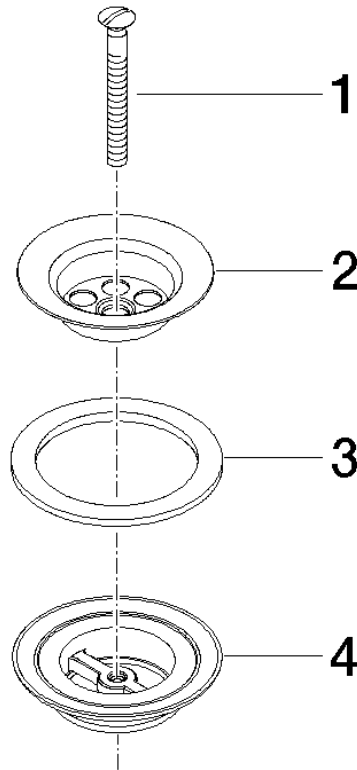

	Messing (23kt Gold)	10 100 970-09
	Chrom	10 100 970-00
	Gold (23,9kt)	10 100 970-01
	bronze	10 100 970-02
	altmessing	10 100 970-03
	chrom edelmatt	10 100 970-05
	Platin gebürstet	10 100 970-06
	Platin	10 100 970-08
	Messing (23kt Gold)	10 100 970-0918
	Weiß matt	10 100 970-10
	weiß	10 100 970-12
	schwarz	10 100 970-13
	Gold gebürstet (23,9kt)	10 100 970-14
	rot (15)	10 100 970-15
	Dark Brass matt	10 100 970-16
	Dark Chrome	10 100 970-19
	Light Gold	10 100 970-26
	Light Gold gebürstet	10 100 970-27
	Messing gebürstet (23kt Gold)	10 100 970-28
	Schwarz matt	10 100 970-33
	chrom satin	10 100 970-41
	Bronze gebürstet	10 100 970-42
	Champagne gebürstet (22kt Gold)	10 100 970-46
	Champagne (22kt Gold)	10 100 970-47
	Chrom gebürstet	10 100 970-93
	Dark Platinum gebürstet	10 100 970-99
	messing matt	10 100 970-29

10 100 970 Produktversion ab 01.10.2023

Ersatzteile für die
anderen
Oberflächenvarianten
finden Sie hier:
Chrom

Ersatzteilstückliste

Nr.	Artikelnummer	Benennung	Verbaumenge	Lieferzeit
1	09 30 30 115-09	Abdeckung M6 x 55 mm - Messing (23kt Gold)	1,00	40
3	09 14 03 005 90	Dichtung Ø 50,0 x Ø 70,0 x 6,0 mm -	1,00	-
Ersatzteil nicht mehr bestellbar, bitte bestellen Sie den Nachfolgeartikel				
4	09 11 01 007-07	Ablaufgarnitur Ventilsieb Unterteil 1 1/4" - roh vernickelt	1,00	-
Ersatzteil nicht mehr bestellbar, bitte bestellen Sie den Nachfolgeartikel				
2	09 11 01 005-09	Ablaufgarnitur Ventilsieb Ø 60 - Messing (23kt Gold)	1,00	40