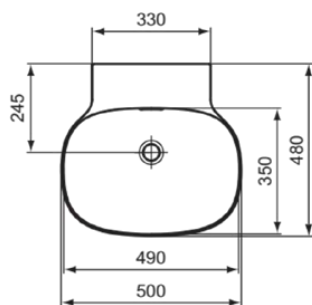

LINDA-X

T4982MA

LINDA-X | Waschtisch 500x480x135 mm in weiß, ohne Hahnloch, mit Überlauf | Diamatec, IdealPlus

Bild & Zeichnung

Allgemeine Informationen

| | |
|----------------------------|----------------------------|
| Produktkategorie: | Waschtische |
| Produktart: | Waschtisch |
| Marke: | Ideal Standard |
| Kollektion: | LINDA-X |
| Designer: | Palomba Serafini Associati |
| Colour: | MA - Weiß |
| Oberflächenbeschaffenheit: | glänzend |
| Höhe (mm): | 135 |
| Breite (mm): | 500 |
| Ausladung (mm): | 480 |
| Nettogewicht (kg): | 12.00 |
| EAN Code: | 8014140492085 |

Features

Diamatec

IdealPlus

Produktstandards & Zertifikate

| | |
|--|----------|
| Normen: | EN 14688 |
| Declaration of Performance classification (DoP): | CL 25 |

Produktspezifikationen

| | |
|--|------------|
| Farbcode: | MA |
| Farbbeschreibung: | weiß |
| Diamatec Technologie: | Ja |
| IdealPlus Technologie: | Ja |
| Geschliffene Rückseite(n): | Nein |
| Geschliffene Unterseite: | Ja |
| Barrierefreies Produkt: | Nein |
| Mit Kettenöse: | Nein |
| Material: | Keramik |
| Materialspezifikation: | Diamatec |
| Anzahl von Hahnlöchern je Waschbecken: | 0 |
| Anzahl von Waschbecken: | 1 |
| Sichtbarer Überlauf: | Ja |
| PVD Technologie: | Nein |
| Ablagefläche: | Hinten |
| Oberflächenbeschaffenheit: | glänzend |
| Form des Überlaufs: | Geschlitzt |
| Mit Rückwand: | Nein |
| Mit Verschlussstopfen: | Nein |
| Mit Überlauf: | Ja |
| Mit Siphon: | Nein |

LINDA-X

T4982MA

LINDA-X | Waschtisch 500x480x135 mm in weiß, ohne Hahnloch, mit Überlauf | Diamatec, IdealPlus

| | |
|---|-------------|
| Befestigungsmaterial im Lieferumfang enthalten: | Nein |
| Montageart: | wandhängend |
| Empfohlene Ausschittschablone: | TT0299731 |