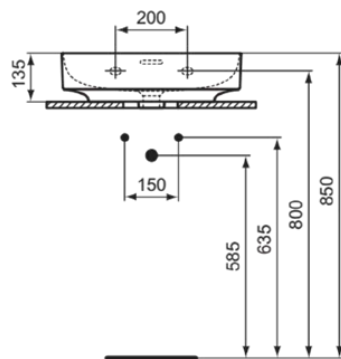

LINDA-X

T4982MA

LINDA-X | Waschtisch 500x480x135 mm in weiß, ohne Hahnloch, mit Überlauf | Diamatec, IdealPlus

Bild & Zeichnung

Allgemeine Informationen

| | |
|----------------------------|----------------------------|
| Produktkategorie: | Waschtische |
| Produktart: | Waschtisch |
| Marke: | Ideal Standard |
| Kollektion: | LINDA-X |
| Designer: | Palomba Serafini Associati |
| Colour: | MA - Weiß |
| Oberflächenbeschaffenheit: | glänzend |
| Höhe (mm): | 135 |
| Breite (mm): | 500 |
| Ausladung (mm): | 480 |
| Nettogewicht (kg): | 12.00 |
| EAN Code: | 8014140492085 |

Features

Diamatec

IdealPlus

Produktstandards & Zertifikate

| | |
|--|----------|
| Normen: | EN 14688 |
| Declaration of Performance classification (DoP): | CL 25 |

Produktspezifikationen

| | |
|--|------------|
| Farbcode: | MA |
| Farbbeschreibung: | weiß |
| Diamatec Technologie: | Ja |
| IdealPlus Technologie: | Ja |
| Geschliffene Rückseite(n): | Nein |
| Geschliffene Unterseite: | Ja |
| Barrierefreies Produkt: | Nein |
| Mit Kettenöse: | Nein |
| Material: | Keramik |
| Materialspezifikation: | Diamatec |
| Anzahl von Hahnlöchern je Waschbecken: | 0 |
| Anzahl von Waschbecken: | 1 |
| Sichtbarer Überlauf: | Ja |
| PVD Technologie: | Nein |
| Ablagefläche: | Hinten |
| Oberflächenbeschaffenheit: | glänzend |
| Form des Überlaufs: | Geschlitzt |
| Mit Rückwand: | Nein |
| Mit Verschlussstopfen: | Nein |
| Mit Überlauf: | Ja |
| Mit Siphon: | Nein |

LINDA-X

T4982MA

LINDA-X | Waschtisch 500x480x135 mm in weiß, ohne Hahnloch, mit Überlauf | Diamatec, IdealPlus

| | |
|---|-------------|
| Befestigungsmaterial im Lieferumfang enthalten: | Nein |
| Montageart: | wandhängend |
| Empfohlene Ausschittschablone: | TT0299731 |