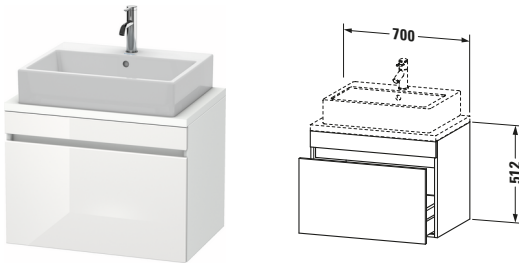

Konsolenwaschtischunterbau wandhängend

Basis Angaben	
Langbezeichnung	Duravit DuraStyle Konsolenwaschtischunterbau wandhängend, Weiß Hochglanz, Rechteckig, Anzahl Auszüge: 1 – DS530102218

Spezifikationen	
Anzahl Auszüge	1
Für Anzahl Waschtische	1
Compact	✓
Montagegrad	Montiert
Waschplatz	
Position Becken	Mitte
Montage	
Montageart	Konsolenmontage / Wandhängend / Wandmontage
Farbe	
Farbwert	Weiß
Glanzgrad	Hochglanz
Front	
Farbwert Front	Weiß
Glanzgrad Front	Hochglanz
Korpus	
Glanzgrad Korpus	Matt
Material Korpus	Hochverdichtete Dreischicht-Holzspanplatte
Oberfläche Korpus	Dekor
Griff	
Ausführung Griff	Grifflos

Features	
Inneneinteilung	Optional
Selbsteinzug mit Dämpfung	✓

Lieferumfang	
Montage	
Inkl. Befestigungsmaterial	✓
Technische Dokumentation	
Inkl. Montageanleitung	digital und gedruckt

Logistik	
Artikelgewicht	19,9 kg
Verkaufsverpackung	
Art Verkaufsverpackung	Karton
Menge / Verkaufsverpackung	1 Stk.
Ab Werk verpackt	✓
Breite Verkaufsverpackung inkl. Artikel	630 mm
Höhe Verkaufsverpackung inkl. Artikel	860 mm
Tiefe Verkaufsverpackung inkl. Artikel	565 mm
Gewicht Verkaufsverpackung inkl. Artikel	24 kg
Anzahl Packstücke	1

Vermaßung	
Breite / Länge	700 mm
Höhe	512 mm
Tiefe / Breite	478 mm
Min. Wandabstand	20 mm

Passende Produkte	
Passende Artikel	
	Raumsparsiphon # 005076 Universal
	Inneneinteilung # UV9846 Universal
Notwendige Artikel	
	Konsole # DS101C DuraStyle
	Konsole # DS105C DuraStyle
	Konsole # DS100C DuraStyle
	Konsole # DS104C DuraStyle