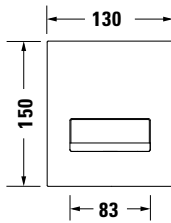

Betätigungsplatte elektronisch für Urinal

Basis Angaben

Langbezeichnung	Duravit DuraSystem Betätigungsplatte elektronisch für Urinal A2 – WD5007023000
-----------------	---

Spezifikationen

Farbe Frontplatte	Chrom
Material Frontplatte	Zinkdruckguss
Glanzgrad Frontplatte	Hochglanz
Anschlussart Zulauf Keramik	Innengewinde
Durchflussmenge (3 bar)	37 l/min
Durchflussmenge einstellbar	✓
Min. Empfohlener Betriebsdruck	0,3 bar
Max. Empfohlener Betriebsdruck	10 bar
Bedienung	
Position Spülbedienung	Vorne
Spülbedienung	Infrarotgesteuert
Spülbedienungstechnologie	Berührungslos / Automatisch
Spülung	
Spülart	Single Flush
Montage	
Einbauart	Aufgesetzt
Stromanschluss	
Nennspannung	100 - 240 V
Min. Frequenz	50 Hz
Max. Frequenz	60 Hz
Schutzart	IPX4
Wasseranschluss	
Anschlussmaß Wasseranschluss	1/2"
Anschlussart Wasseranschluss	Aussengewinde
Relevante Zertifikate	
Schutzart	IPX4