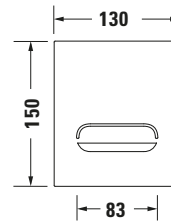

Betätigungsplatte elektronisch für Urinal

Basis Angaben

Langbezeichnung	Duravit DuraSystem Betätigungsplatte elektronisch für Urinal A2 – WD5007023000
-----------------	---

Spezifikationen

Farbe Frontplatte	Chrom
Material Frontplatte	Zinkdruckguss
Glanzgrad Frontplatte	Hochglanz
Anschlussart Zulauf Keramik	Innengewinde
Durchflussmenge (3 bar)	37 l/min
Durchflussmenge einstellbar	✓
Min. Empfohlener Betriebsdruck	0,3 bar
Max. Empfohlener Betriebsdruck	10 bar
Bedienung	
Position Spülbedienung	Vorne
Spülbedienung	Infrarotgesteuert
Spülbedienungstechnologie	Berührungslos / Automatisch
Spülung	
Spülart	Single Flush
Montage	
Einbauart	Aufgesetzt
Stromanschluss	
Nennspannung	100 - 240 V
Min. Frequenz	50 Hz
Max. Frequenz	60 Hz
Schutzart	IPX4
Wasseranschluss	
Anschlussmaß Wasseranschluss	1/2"
Anschlussart Wasseranschluss	Aussengewinde
Relevante Zertifikate	
Schutzart	IPX4