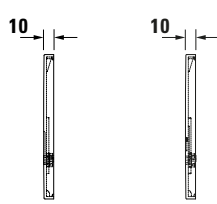

Betätigungsplatte elektronisch für Urinal

Basis Angaben

Langbezeichnung	Duravit DuraSystem Betätigungsplatte elektronisch für Urinal A2 – WD5007023000
-----------------	---

Spezifikationen

Farbe Frontplatte	Chrom
Material Frontplatte	Zinkdruckguss
Glanzgrad Frontplatte	Hochglanz
Anschlussart Zulauf Keramik	Innengewinde
Durchflussmenge (3 bar)	37 l/min
Durchflussmenge einstellbar	✓
Min. Empfohlener Betriebsdruck	0,3 bar
Max. Empfohlener Betriebsdruck	10 bar
Bedienung	
Position Spülbedienung	Vorne
Spülbedienung	Infrarotgesteuert
Spülbedienungstechnologie	Berührungslos / Automatisch
Spülung	
Spülart	Single Flush
Montage	
Einbauart	Aufgesetzt
Stromanschluss	
Nennspannung	100 - 240 V
Min. Frequenz	50 Hz
Max. Frequenz	60 Hz
Schutzart	IPX4
Wasseranschluss	
Anschlussmaß Wasseranschluss	1/2"
Anschlussart Wasseranschluss	Aussengewinde
Relevante Zertifikate	
Schutzart	IPX4