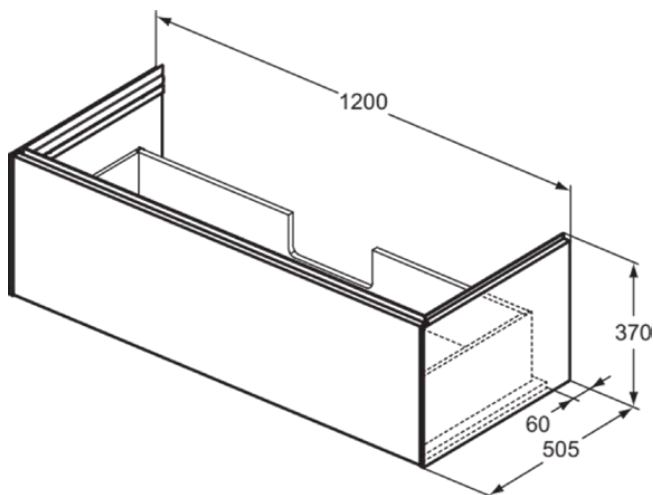

CONCA

T4580Y2

CONCA | Waschtisch-Unterschrank 1200x505x370 mm in anthrazit matt lackiert, 1 Schublade | Grifflos, Vollauszug, Push-to-open, SoftClosing, Vormontiert, Nachhaltig gewonnenes Holz, Echtholz furnier

Bild & Zeichnung

Allgemeine Informationen

Produktkategorie:	Möbel
Produktart:	Waschtisch-Unterschrank
Marke:	Ideal Standard
Kollektion:	CONCA
Designer:	Palomba Serafini Associati
Colour:	Y2 - Anthrazit Matt Lackiert
Oberflächenbeschaffenheit:	Matt
Höhe (mm):	370
Breite (mm):	1200
Ausladung (mm):	505
Befestigungsart:	Befestigungsset
Nettogewicht (kg):	36.50
EAN Code:	8014140483342