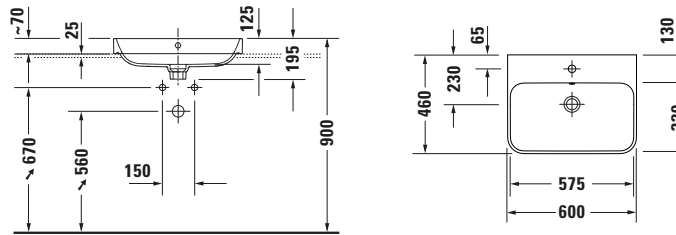

Happy D.2 # 2360601360

Design by sieger design

Aufsatzbecken

Basis Angaben	
Langbezeichnung	Duravit Happy D.2 Aufsatzbecken 600 mm Anthrazit Matt, Hahnlochbank, Anzahl Hahnlöcher pro Waschplatz: 0, Überlauf, Geschliffen – 2360601360

Beschreibungstexte	
Ausschreibungstext	<p>Duravit Happy D.2 Aufsatzbecken Anthrazit Matt 600 mm, Designer: sieger design, Sanitärkeramik, Aufsatz, Überlauf, Position Ablauf: Mitte, Geschliffen, Ablagefläche: Hahnlochbank, Anzahl Becken: 1, Beckenform: Rechteckig, Position Becken: Mitte, Position Hahnloch: Ohne, Anthrazit Matt, Geeignet für Möbel, Hahnlochbank, Inkl. Keramische Ventilabdeckhaube, Inkl. Push-Open Ventil, CE-Kennzeichen-1: EN 14688, EAN Nr.: 4053424896977, Artikelgewicht: 13,5 kg, Beckenbreite: 575 mm, Beckentiefe: 320 mm, Abmessungen (Breite / Länge x Tiefe / Breite x Höhe): 600 x 460 x 195 mm, Artikel Nr.: 2360601360</p>

<https://pro.duravit.de/p/2360601360>

Alle Zeichnungen enthalten alle notwendigen Maße (mm), die den üblichen Toleranzen unterliegen. Exakte Maße können nur am Produkt abgenommen werden.