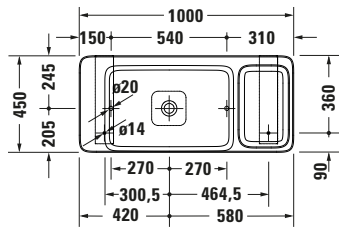

Gatego # D4800400

Design by Studio F. A. Porsche

Aufsatzbecken mit Konsole und Konsolenträger

Basis Angaben

Langbezeichnung	Duravit Gatego Aufsatzbecken mit Konsole und Konsolenträger Weiß Hochglanz – D4800400