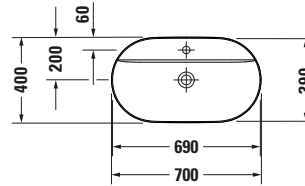

Aufsatzbecken

Basis Angaben	
Langbezeichnung	Duravit Luv Aufsatzbecken 700 mm Innenfarbe Weiß Hochglanz, Aussenfarbe Grau Seidenmatt, Hahnlochbank, Anzahl Hahnlöcher pro Waschplatz: 1, Geschliffen – 03807023001

Spezifikationen	
<b>Farbe</b>	
Farbwert	Weiß / Grau
Innenfarbe	Weiß
Aussenfarbe	Grau
<b>Glanzgrad</b>	
Hochglanz / Seidenmatt	
Glanzgrad Innen	Hochglanz
Glanzgrad Außen	Seidenmatt
<b>Waschplatz</b>	
Anzahl Hahnlöcher pro Waschplatz	1
<b>Material</b>	
Material	Keramik

Features	
<b>Oberflächenveredelung</b>	
WonderGliss	✓
<b>Waschtisch</b>	
Geschliffen	✓
<b>Waschplatz</b>	
Hahnlochbank	✓

Logistik	
Artikelgewicht	12,2 kg

Beschreibungstexte	
Ausschreibungstext	Duravit Luv Aufsatzbecken Innenfarbe Weiß Hochglanz, Aussenfarbe Grau Seidenmatt 700 mm, Designer: Cecilie Manz, Duraceram®, Aufsatz, Ohne Überlauf, Position Ablauf: Mitte, Geschliffen, Anzahl Becken: 1, Beckenform: Oval, Position Becken: Mitte, Position Hahnloch: Mitte, Innenfarbe Weiß Hochglanz, Aussenfarbe Grau Seidenmatt, Geeignet für Möbel, Hahnlochbank, Inkl. Keramische Ventilabdeckhaube, Inkl. Schaftventil, CE-Kennzeichen-1: EN 14688, EAN Nr.: 4053424901138, Artikelgewicht: 12,2 kg, Beckenbreite: 690 mm, Abmessungen (Breite / Länge x Tiefe / Breite x Höhe): 700 x 400 x 140 mm, WonderGliss, Artikel Nr.: 03807023001