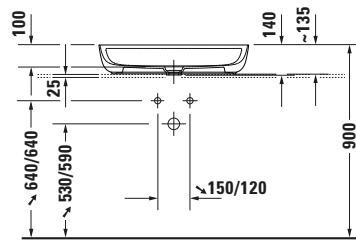

Aufsatzbecken

Basis Angaben	
Langbezeichnung	Duravit Luv Aufsatzbecken 700 mm Innenfarbe Weiß Hochglanz, Aussenfarbe Grau Seidenmatt, Hahnlochbank, Anzahl Hahnlöcher pro Waschplatz: 1, Geschliffen – 03807023001

Spezifikationen	
<b>Farbe</b>	
Farbwert	Weiß / Grau
Innenfarbe	Weiß
Aussenfarbe	Grau
<b>Glanzgrad</b>	
Hochglanz / Seidenmatt	
Glanzgrad Innen	Hochglanz
Glanzgrad Außen	Seidenmatt
<b>Waschplatz</b>	
Anzahl Hahnlöcher pro Waschplatz	1
<b>Material</b>	
Material	Keramik

Features	
<b>Oberflächenveredelung</b>	
WonderGliss	✓
<b>Waschtisch</b>	
Geschliffen	✓
<b>Waschplatz</b>	
Hahnlochbank	✓

Logistik	
Artikelgewicht	12,2 kg

Beschreibungstexte	
Ausschreibungstext	Duravit Luv Aufsatzbecken Innenfarbe Weiß Hochglanz, Aussenfarbe Grau Seidenmatt 700 mm, Designer: Cecilie Manz, Duraceram®, Aufsatz, Ohne Überlauf, Position Ablauf: Mitte, Geschliffen, Anzahl Becken: 1, Beckenform: Oval, Position Becken: Mitte, Position Hahnloch: Mitte, Innenfarbe Weiß Hochglanz, Aussenfarbe Grau Seidenmatt, Geeignet für Möbel, Hahnlochbank, Inkl. Keramische Ventilabdeckhaube, Inkl. Schaftventil, CE-Kennzeichen-1: EN 14688, EAN Nr.: 4053424901138, Artikelgewicht: 12,2 kg, Beckenbreite: 690 mm, Abmessungen (Breite / Länge x Tiefe / Breite x Höhe): 700 x 400 x 140 mm, WonderGliss, Artikel Nr.: 03807023001