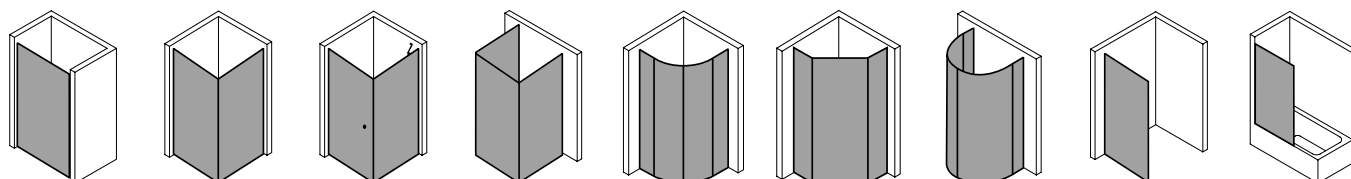

- Energiemanagement zertifiziert nach DIN EN 50001:2011.

Technische Daten

Höhe	2017 mm
Breite	700 mm
Tiefe	22 mm
Oberfläche	Silber Hochglanz
Glas	ESG Klar
Beschichtung	ohne
Wanneneinbaumaß	690-710 mm
Glasaußenkante	665-685 mm
Anschlag	rechts
Türart	

Einbausituation