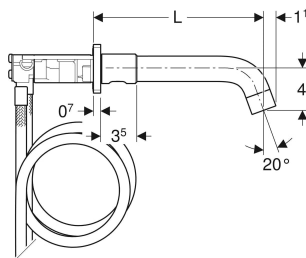

Geberit ONE Waschtischarmatur rundes Design, Wandmontage, Zweigriffmischer, für UP-Funktionsbox

VERWENDUNGSZWECKE

- Zur Entnahme von Leitungswasser
- Zum Einbau in Geberit Montageelemente für Geberit ONE Wandarmatur mit UP-Funktionsbox
- Zum Anschließen von Kalt- und Warmwasser
- Für Beplankungsdicken 10–60 mm

EIGENSCHAFTEN

- Armaturengruppe I nach DIN 4109
- Zweigriffmischer
- Betätigungsgriff links für Temperatureinstellung, Betätigungsgriff rechts für VolumenstromEinstellung
- Volumenstrombegrenzung durch Strahlregler

- Mit integriertem Rückflussverhinderer
- Mit Anschlussschläuchen Länge 105,5 cm

TECHNISCHE DATEN

Betriebsdruck	50–1000 kPa
Prüfdruck Wasser max.	1600 kPa
Prüfdruck Luft / Inertgas max.	300 kPa
Umgebungstemperatur	1–40 °C
Lagertemperatur	-20 – +70 °C
Wassertemperatur max.	60 °C
Wassertemperatur kurzzeitig max.	90 °C
Durchfluss bei 300 kPa / 3 bar	5 l/min

ZUSÄTZLICH ZU BESTELLEN

- Geberit Duofix Element für Waschtisch, 112–130 cm, Geberit ONE Wandarmatur mit UP-Funktionsbox

Art.-Nr.	Farbe / Oberfläche	Mischer	L cm	B cm	H cm	VE1 St.
116.464.21.1	chrom / glänzend	mit Mischer	20.5	20.4	4.7	1