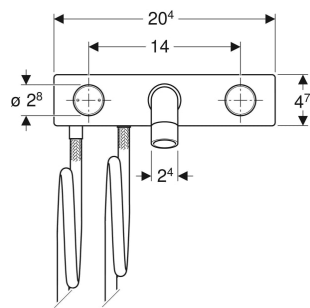

Geberit ONE Waschtischarmatur rundes Design, Wandmontage, Zweigriffmischer, für UP-Funktionsbox

VERWENDUNGSZWECKE

- Zur Entnahme von Leitungswasser
- Zum Einbau in Geberit Montageelemente für Geberit ONE Wandarmatur mit UP-Funktionsbox
- Zum Anschließen von Kalt- und Warmwasser
- Für Beplankungsdicken 10–60 mm

EIGENSCHAFTEN

- Armaturengruppe I nach DIN 4109
- Zweigriffmischer
- Betätigungsgriff links für Temperatureinstellung, Betätigungsgriff rechts für VolumenstromEinstellung
- Volumenstrombegrenzung durch Strahlregler

- Mit integriertem Rückflussverhinderer
- Mit Anschlussschläuchen Länge 105,5 cm

TECHNISCHE DATEN

Betriebsdruck	50–1000 kPa
Prüfdruck Wasser max.	1600 kPa
Prüfdruck Luft / Inertgas max.	300 kPa
Umgebungstemperatur	1–40 °C
Lagertemperatur	-20 – +70 °C
Wassertemperatur max.	60 °C
Wassertemperatur kurzzeitig max.	90 °C
Durchfluss bei 300 kPa / 3 bar	5 l/min

ZUSÄTZLICH ZU BESTELLEN

- Geberit Duofix Element für Waschtisch, 112–130 cm, Geberit ONE Wandarmatur mit UP-Funktionsbox

Art.-Nr.	Farbe / Oberfläche	Mischer	L cm	B cm	H cm	VE1 St.
116.464.21.1	chrom / glänzend	mit Mischer	20.5	20.4	4.7	1