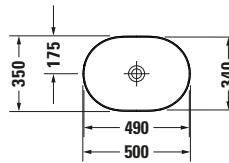

Aufsatzbecken

Basis Angaben	
Langbezeichnung	Duravit Luv Aufsatzbecken 500 mm Innenfarbe Weiß Hochglanz, Aussenfarbe Grau Seidenmatt, Anzahl Hahnlöcher pro Waschplatz: 0, Geschliffen – 0379502300

Beschreibungstexte	
Ausschreibungstext	Duravit Luv Aufsatzbecken Innenfarbe Weiß Hochglanz, Aussenfarbe Grau Seidenmatt 500 mm, Designer: Cecilie Manz, Duraceram®, Aufsatz, Ohne Überlauf, Position Ablauf: Mitte, Geschliffen, Anzahl Becken: 1, Beckenform: Oval, Position Becken: Mitte, Position Hahnloch: Ohne, Innenfarbe Weiß Hochglanz, Aussenfarbe Grau Seidenmatt, Geeignet für Möbel, Inkl. Keramische Ventilabdeckhaube, Inkl. Schaftventil, CE-Kennzeichen-1: EN 14688, EAN Nr.: 4053424900889, Artikelgewicht: 7,1 kg, Beckenbreite: 490 mm, Beckentiefe: 340 mm, Abmessungen (Breite / Länge x Tiefe / Breite x Höhe): 500 x 350 x 140 mm, Artikel Nr.: 0379502300