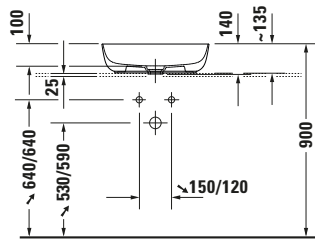

Aufsatzbecken

Basis Angaben	
Langbezeichnung	Duravit Luv Aufsatzbecken 500 mm Innenfarbe Weiß Hochglanz, Aussenfarbe Grau Seidenmatt, Anzahl Hahnlöcher pro Waschplatz: 0, Geschliffen – 0379502300

Beschreibungstexte	
Ausschreibungstext	Duravit Luv Aufsatzbecken Innenfarbe Weiß Hochglanz, Aussenfarbe Grau Seidenmatt 500 mm, Designer: Cecilie Manz, Duraceram®, Aufsatz, Ohne Überlauf, Position Ablauf: Mitte, Geschliffen, Anzahl Becken: 1, Beckenform: Oval, Position Becken: Mitte, Position Hahnloch: Ohne, Innenfarbe Weiß Hochglanz, Aussenfarbe Grau Seidenmatt, Geeignet für Möbel, Inkl. Keramische Ventilabdeckhaube, Inkl. Schaftventil, CE-Kennzeichen-1: EN 14688, EAN Nr.: 4053424900889, Artikelgewicht: 7,1 kg, Beckenbreite: 490 mm, Beckentiefe: 340 mm, Abmessungen (Breite / Länge x Tiefe / Breite x Höhe): 500 x 350 x 140 mm, Artikel Nr.: 0379502300

Logistik	
Artikelgewicht	7,1 kg

Passende Produkte	
Passende Artikel	
	Designsiphon # 005036 Universal
	Designsiphon # 0050364600 Universal
	Designsiphon # 0050361000 Universal

Weitere Informationen finden Sie hier